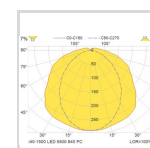

Elnummer **3322981**

Lagerkategori **A**

Dimensjoner

Nettvekt:	2,4
Bruttovekt (kg):	2,62
Lengde (mm):	1573
Bredde (mm):	101
Høyde (mm):	101
CCmax (Opphengsavstand) (mm):	1100

Optikk

Avdeknings materiale:	Polykarbonat
Lysfordeling Opp/Ned:	10/90