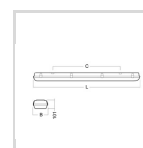

Elnummer **3322981**

Lagerkategori **A**

Dimensjoner

Nettvekt:	2,4
Bruttovekt (kg):	2,62
Lengde (mm):	1573
Bredde (mm):	101
Høyde (mm):	101
CCmax (Opphengsavstand) (mm):	1100

Optikk

Avdeknings materiale:	Polykarbonat
Lysfordeling Opp/Ned:	10/90