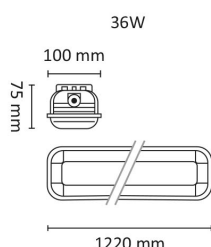

Teknisk data

Spenning (V)	230
Effekt (W)	36
Lumen/Watt (lm)	130
Lysstyrke (lm)	4725
Fargetemperatur (K)	4000
Fargegjengivelse (Ra)	80
SDCM	3
Driver størrelse (mA)	350
Antall armaturer B 10A	15
Antall armaturer C 10A	25
Antall armaturer B 16A	24
Antall armaturer C 16A	40

Utførelse

Farge	Grå
Materiale	Polykarbonat
IP klasse	65
Lyskilde	LED
Isolasjonsklasse	I
Dimbar	Nei
Levetid L70B50 Ta25°	219000
Levetid L70B10 Ta25°	182.000
Levetid L80B50 Ta25°	100.000
Levetid L80B10 Ta25°	75.000
Levetid L90B50 Ta25°	50.000
Levetid L90B10 Ta25°	26.000
IK-klasse	10
Integrert/ekstern driver	Integrert

Dimensjoner

Lengde (mm)	1220
Høyde (mm)	75
Bredde (mm)	100

Tilbehør

Vedlikehold

Produktet rengjøres ved å tørke over med en fuktig microfiberklut. Evt. vann/såperester fjernes med en ren microfiberklut.

Retur / Deponi