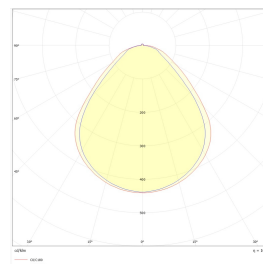

Square BL R600 Tunable White 2700-6500

Elnr.: 3323833

Square BL TW er et teknisk, modulært LED-panel med gode belysnings og energieffektivitetsegenskaper på 120lm/W. Mikroprismatisk (MP) optikk for UGR<19 installasjoner. Square leveres med Tunable White DT8, dvs at man kan skifte fargetemperatur fra 2700-6500K. Armaturen er meget lavtbyggende, med lav vekt, og er meget rask og enkel å montere. Square BL TW leveres med standardisert hurtigkobling mot driver. Driver må bestilles separat på eget varenummer. Armaturen er meget godt egnet for applikasjoner med begrenset plass. Typiske bruksområder er kontor, skole, korridorer etc. Klasse II, IP20.

Driver:

6607390 DALI DT8 Tunable White 65W CCT 1050 (500-1500mA) LCT.

Teknisk data

Spenning (V)	230
Effekt (W)	40
Lumen/Watt (lm)	120
Lysstyrke (lm)	4800
Fargetemperatur (K)	2700-6500
Fargegjengivelse (Ra)	80
SDCM	3
Driver størrelse (mA)	1050
Antall armaturer B 10A	15
Antall armaturer C 10A	20
Antall armaturer B 16A	24
Antall armaturer C 16A	32
Antall DALI-drivere	1
Antall DALI adresser	1
Min. omgivelsestemperatur (°C)	-20
Max. omgivelsestemperatur (°C)	+40

Dimensjoner

Lengde (mm)	595
Bredde (mm)	595
Lengde på tilf. kabel (mm)	100
Nettovekt (g)	1640

Tilbehør

Ramme til LED Panel 600x600x70mm Hvit

DALI DT8 Tunable White 65W CCT 1050 (500-1500mA) LCT

Vedlikehold