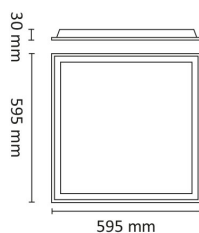

Square BL R600 Tunable White 2700-6500

Elnr.: 3323833

Square BL TW er et teknisk, modulært LED-panel med gode belysnings og energieffektivitetsegenskaper på 120lm/W. Mikroprismatisk (MP) optikk for UGR<19 installasjoner. Square leveres med Tunable White DT8, dvs at man kan skifte fargetemperatur fra 2700-6500K. Armaturen er meget lavtbyggende, med lav vekt, og er meget rask og enkel å montere. Square BL TW leveres med standardisert hurtigkobling mot driver. Driver må bestilles separat på eget varenummer. Armaturen er meget godt egnet for applikasjoner med begrenset plass. Typiske bruksområder er kontor, skole, korridorer etc. Klasse II, IP20.

Driver:

6607390 DALI DT8 Tunable White 65W CCT 1050 (500-1500mA) LCT.

Teknisk data

Spenning (V)	230
Effekt (W)	40
Lumen/Watt (lm)	120
Lysstyrke (lm)	4800
Fargetemperatur (K)	2700-6500
Fargegjengivelse (Ra)	80
SDCM	3
Driver størrelse (mA)	1050
Antall armaturer B 10A	15
Antall armaturer C 10A	20
Antall armaturer B 16A	24
Antall armaturer C 16A	32
Antall DALI-drivere	1
Antall DALI adresser	1
Min. omgivelsestemperatur (°C)	-20
Max. omgivelsestemperatur (°C)	+40

Dimensjoner

Lengde (mm)	595
Bredde (mm)	595
Lengde på tilf. kabel (mm)	100
Nettovekt (g)	1640

Tilbehør

Ramme til LED Panel 600x600x70mm Hvit

DALI DT8 Tunable White 65W CCT 1050 (500-1500mA) LCT

Vedlikehold