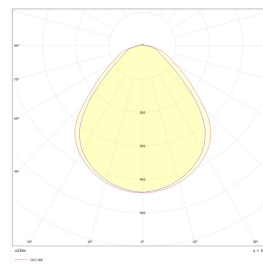

Square BL R600 Tunable White 2700-6500

Elnr.: 3323833

Square BL TW er et teknisk, modulært LED-panel med gode belysnings og energieffektivitetsegenskaper på 120lm/W. Mikroprismatisk (MP) optikk for UGR<19 installasjoner. Square leveres med Tunable White DT8, dvs at man kan skifte fargetemperatur fra 2700-6500K. Armaturen er meget lavtbyggende, med lav vekt, og er meget rask og enkel å montere. Square BL TW leveres med standardisert hurtigkobling mot driver. Driver må bestilles separat på eget varenummer. Armaturen er meget godt egnet for applikasjoner med begrenset plass. Typiske bruksområder er kontor, skole, korridorer etc. Klasse II, IP20

Driver:

6607390 DALI DT8 Tunable White 65W CCT 1050 (500-1500mA) LCT.

Teknisk data

Spenning (V)	230
Effekt (W)	40
Lumen/Watt (lm)	120
Lysstyrke (lm)	4650
Fargetemperatur (K)	2700-6500
Fargegjengivelse (Ra)	80
SDCM	3
Driver størrelse (mA)	1050
Antall armaturer B 10A	15
Antall armaturer C 10A	20
Antall armaturer B 16A	24
Antall armaturer C 16A	32
Antall DALI-drivere	1
Antall DALI adresser	1
Min. omgivelsestemperatur (°C)	-20
Max. omgivelsestemperatur (°C)	+40

Dimensjoner

Lengde (mm)	595
Bredde (mm)	595
Lengde på tilf. kabel (mm)	100
Nettvekt (g)	1640

Tilbehør

Square BL 600x600x70mm Hvit ramme

DALI DT8 Tunable White 65W CCT 1050 (500-1500mA) LCT

Vedlikehold

Produktet rengjøres ved å tørke over med en fuktig microfiberklut. Evt. vann/såperester fjernes med en ren microfiberklut.