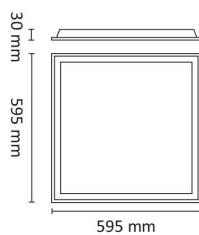

Teknisk data

Spenning (V)	24
Effekt (W)	40
Lumen/Watt (lm)	95
Lysstyrke (lm)	3800
Fargetemperatur (K)	RGBW/3000
Fargegjengivelse (Ra)	80
SDCM	3
Min. omgivelsestemperatur (°C)	-20
Max. omgivelsestemperatur (°C)	+40

Utførelse

Farge	Hvit
RAL-kode	9010 - Renhvit
Materiale	Stål
IP klasse	20