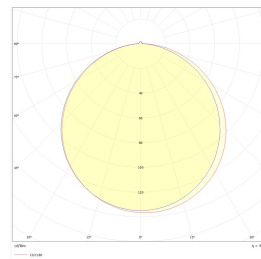

Teknisk data

Spenning (V)	24
Effekt (W)	40
Lumen/Watt (lm)	95
Lysstyrke (lm)	3800
Fargetemperatur (K)	RGBW/3000
Fargegjengivelse (Ra)	80
SDCM	3
Min. omgivelsestemperatur (°C)	-20
Max. omgivelsestemperatur (°C)	+40

Utførelse

Farge	Hvit
RAL-kode	9010 - Renhvit
Materiale	Stål
IP klasse	20