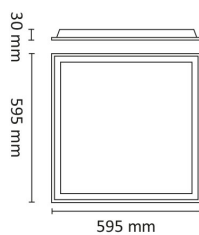

Teknisk data

Spenning (V)	24
Effekt (W)	40
Lumen/Watt (lm)	95
Lysstyrke (lm)	3800
Fargetemperatur (K)	RGBW/3000
Fargegjengivelse (Ra)	80
SDCM	3
Min. omgivelsestemperatur (°C)	-20
Max. omgivelsestemperatur (°C)	+40