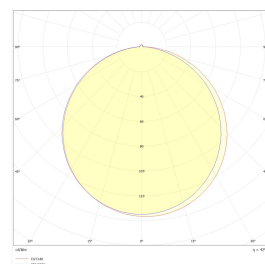

Teknisk data

Spenning (V)	24
Effekt (W)	40
Lumen/Watt (lm)	95
Lysstyrke (lm)	3800
Fargetemperatur (K)	RGBW/3000
Fargegjengivelse (Ra)	80
SDCM	3
Min. omgivelsestemperatur (°C)	-20
Max. omgivelsestemperatur (°C)	+40