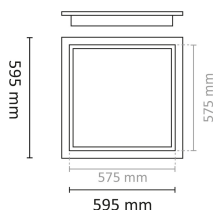

Teknisk data

Spenning (V)	230
Effekt (W)	40
Lumen/Watt (lm)	95