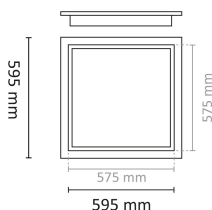

Teknisk data

Spenning (V)	230
Effekt (W)	40
Lumen/Watt (lm)	95