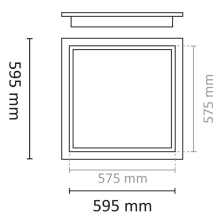

Teknisk data

Spenning (V)	24
Effekt (W)	40
Lumen/Watt (lm)	95
Lysstyrke (lm)	3800
Fargetemperatur (K)	RGBW/3000
Fargegjengivelse (Ra)	80
SDCM	3
Antall armaturer B 10A	12
Antall armaturer C 10A	19
Antall armaturer B 16A	20