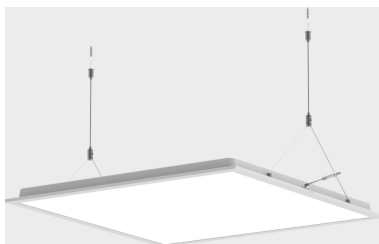

Square BL R300x600 2150lm 3000/4000K

Elnr.: 3323845

Square BL-serien er teknisk, bakbelyst armatur med gode belynings- og energieffektivitets-egenskaper $>130\text{lm/W}$ for MP, $>120\text{lm/W}$ for OP versjon. Mikroprismatisk (MP) optikk for $\text{UGR}<19$ installasjoner. Square BL leveres standard med CCT-switch 3000K/3500/4000K. Meget lavtbyggende, kun 30mm høy. Som tilleggsutstyr finnes en skrueløs 70mm høy ramme for utenpåliggende montasje, samt sett med klips (4stk) hvis armaturen skal festes i faste himlingstyper, eller wireoppheng. Square BL variantene med Av/På leveres komplett med LED driver påmontert 2m ledning m/plugg eller 3-polet Linectboks. For DALI versjon leveres den med 5-polet Linectboks. Klasse II, IP20.

Produktet leveres med en 3-Pol Linect koblingsboks. Koblingsblokken på denne boksen kan benyttes med Wago/Wieland systemer.

Teknisk data

Spenning (V)	230
Effekt (W)	20
Lumen/Watt (lm)	110
Lysstyrke (lm)	2150
Fargetemperatur (K)	3000-4000
Fargegjengivelse (Ra)	80
SDCM	3
Driver størrelse (mA)	500
Antall armaturer B 10A	22
Antall armaturer C 10A	36
Antall armaturer B 16A	35
Antall armaturer C 16A	60
Min. omgivelsestemperatur (°C)	-20
Max. omgivelsestemperatur (°C)	+40

Utførelse

Farge	Hvit
Materiale	Aluminium
IP klasse	20
Blendingsfaktor UGR	UGR = 22
Lyskilde	LED
Isolasjonsklasse	II

Square BL R300x600 2150lm 3000/4000K

Elnr.: 3323845

Dimbar	Nei
Levetid L70B50 Ta25°	125.000
Levetid L70B10 Ta25°	110.000
Levetid L80B50 Ta25°	100.000
Levetid L80B10 Ta25°	78.000
Levetid L90B50 Ta25°	75.000
Levetid L90B10 Ta25°	40.000
IK-klasse	04
Integrert/ekstern driver	Ekstern
Sokkel	LED
Montering	Innfelt
Avdekningsmateriale	Opalisert plast
Optikk	Opal
Brannklasse D	Ja
Hurtigkobling	Ja
Antall poler	2
Utforming	Rektangulær
Integrert sensor	Nei
Antall lyskilder	1
Lysfordeling	Ekstremt bredstrålende >80gr
Utstrålingsvinkel (°)	120
Type	LCT 3P
Produktfamilie	Square BL
Bruksområde	Trapp og korridor, Skole/klasserom, Hotell og næ