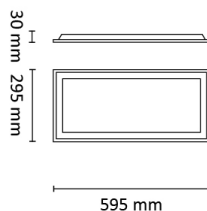

Square BL R300x600 2150lm 3000/4000K

Elnr.: 3323845

Square BL-serien er teknisk, bakbelyst armatur med gode belynings- og energieffektivitets-egenskaper $>130\text{lm/W}$ for MP, $>120\text{lm/W}$ for OP versjon. Mikroprismatisk (MP) optikk for $\text{UGR}<19$ installasjoner. Square BL leveres standard med CCT-switch 3000K/3500/4000K. Meget lavtbyggende, kun 30mm høy. Som tilleggsutstyr finnes en skrueløs 70mm høy ramme for utenpåliggende montasje, samt sett med klips (4stk) hvis armaturen skal festes i faste himlingstyper, eller wireoppheng. Square BL variantene med Av/På leveres komplett med LED driver påmontert 2m ledning m/plugg eller 3-polet Linectboks. For DALI versjon leveres den med 5-polet Linectboks. Klasse II, IP20.

Produktet leveres med en 3-Pol Linect koblingsboks. Koblingsblokken på denne boksen kan benyttes med Wago/Wieland systemer.

Teknisk data

Spenning (V)	230
Effekt (W)	20
Lumen/Watt (lm)	110
Lysstyrke (lm)	2150
Fargetemperatur (K)	3000-4000
Fargegjengivelse (Ra)	80
SDCM	3
Driver størrelse (mA)	500
Antall armaturer B 10A	22
Antall armaturer C 10A	36
Antall armaturer B 16A	35
Antall armaturer C 16A	60
Min. omgivelsestemperatur (°C)	-20
Max. omgivelsestemperatur (°C)	+40

Dimensjoner

Lengde (mm)	595
Høyde (mm)	30
Bredde (mm)	295
Lengde på tilf. kabel (mm)	300

Tilbehør

6614705	Driver 42W 1050mA av/på LP2 for Square 40W	
6614704	Driver 42W 1050mA 3P LCT for Square 40W	
6614700	Driver DALI 2 40W 550mA-1050mA m/Linect 5P	
	Square BL 600x600x70mm Hvit ramme	
	Square BL wireoppheng	
	Square BL festeklips 4pcs	
	Square BL 300x1200x70mm Hvit Utenpål. ramme	