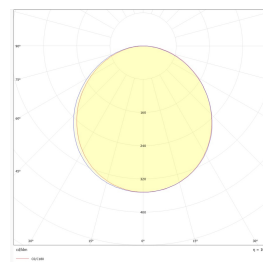

Teknisk data

Spenning (V)	230
Effekt (W)	20
Lumen/Watt (lm)	110
Lysstyrke (lm)	2150
Fargetemperatur (K)	3000-4000
Fargegjengivelse (Ra)	80
SDCM	3
Driver størrelse (mA)	500
Antall armaturer B 10A	22
Antall armaturer C 10A	36
Antall armaturer B 16A	35
Antall armaturer C 16A	60
Min. omgivelsestemperatur (°C)	-20
Max. omgivelsestemperatur (°C)	+40

Utførelse

Farge	Hvit
Materiale	Aluminium
IP klasse	20
Blendingsfaktor UGR	UGR = 22
Lyskilde	LED
Isolasjonsklasse	II