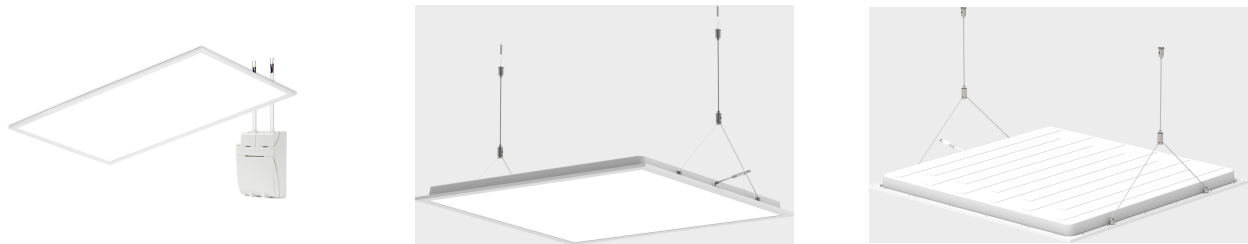

Square BL R300x600 2150lm 3000/4000K

Elnr.: 3323846

Square BL-serien er teknisk, bakbelyst armatur med gode belynings- og energieffektivitets-egenskaper $>130\text{lm/W}$ for MP, $>120\text{lm/W}$ for OP versjon. Mikroprismatisk (MP) optikk for $\text{UGR}<19$ installasjoner. Square BL leveres standard med CCT-switch 3000K/3500/4000K. Meget lavtbyggende, kun 30mm høy. Som tilleggsutstyr finnes en skrueløs 70mm høy ramme for utenpåliggende montasje, samt sett med klips (4stk) hvis armaturen skal festes i faste himlingstyper, eller wireoppheng. Square BL variantene med Av/På leveres komplett med LED driver påmontert 2m ledning m/plugg eller 3-polet Linectboks. For DALI versjon leveres den med 5-polet Linectboks. Klasse II, IP20.

Produktet leveres med en 5-Pol Linect koblingsboks med DALI. Koblingsblokken på denne boksen kan benyttes med Wago/Wieland systemer.

Teknisk data

Spenning (V)	230
Effekt (W)	20
Lumen/Watt (lm)	110
Lysstyrke (lm)	2150
Fargetemperatur (K)	3000-4000
Fargegjengivelse (Ra)	80
SDCM	3
Driver størrelse (mA)	500
Antall armaturer B 10A	22
Antall armaturer C 10A	36
Antall armaturer B 16A	35
Antall armaturer C 16A	60
Antall DALI-drivere	1
Antall DALI adresser	1
Min. omgivelsestemperatur (°C)	-20
Max. omgivelsestemperatur (°C)	+20