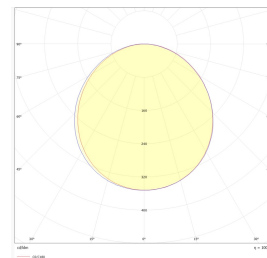

Teknisk data

Spenning (V)	230
Effekt (W)	20
Lumen/Watt (lm)	110
Lysstyrke (lm)	2150
Fargetemperatur (K)	3000-4000
Fargegjengivelse (Ra)	80
SDCM	3
Driver størrelse (mA)	500
Antall armaturer B 10A	22
Antall armaturer C 10A	36
Antall armaturer B 16A	35
Antall armaturer C 16A	60
Antall DALI-drivere	1
Antall DALI adresser	1
Min. omgivelsestemperatur (°C)	-20
Max. omgivelsestemperatur (°C)	+20

Utførelse

Farge	Hvit
Materiale	Aluminium
IP klasse	20
Blendingsfaktor UGR	UGR = 22