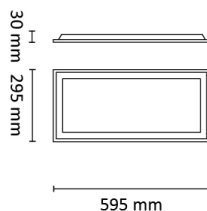

Square BL R300x600 2150lm 3000/4000K

Elnr.: 3323846

Square BL-serien er teknisk, bakbelyst armatur med gode belynings- og energieffektivitets-egenskaper $>130\text{lm/W}$ for MP, $>120\text{lm/W}$ for OP versjon. Mikroprismatisk (MP) optikk for $\text{UGR}<19$ installasjoner. Square BL leveres standard med CCT-switch 3000K/3500/4000K. Meget lavtbyggende, kun 30mm høy. Som tilleggsutstyr finnes en skrueløs 70mm høy ramme for utenpåliggende montasje, samt sett med klips (4stk) hvis armaturen skal festes i faste himlingstyper, eller wireoppheng. Square BL variantene med Av/På leveres komplett med LED driver påmontert 2m ledning m/plugg eller 3-polet Linectboks. For DALI versjon leveres den med 5-polet Linectboks. Klasse II, IP20.

Produktet leveres med en 5-Pol Linect koblingsboks med DALI. Koblingsblokken på denne boksen kan benyttes med Wago/Wieland systemer.

Teknisk data

Spenning (V)	230
Effekt (W)	20
Lumen/Watt (lm)	110
Lysstyrke (lm)	2150
Fargetemperatur (K)	3000-4000
Fargegjengivelse (Ra)	80
SDCM	3
Driver størrelse (mA)	500
Antall armaturer B 10A	22
Antall armaturer C 10A	36
Antall armaturer B 16A	35
Antall armaturer C 16A	60
Antall DALI-drivere	1
Antall DALI adresser	1
Min. omgivelsestemperatur (°C)	-20
Max. omgivelsestemperatur (°C)	+20

Dimensjoner

Lengde (mm)	295
Høyde (mm)	30
Bredde (mm)	595
Lengde på tilf. kabel (mm)	300

Tilbehør

6614705	Driver 42W 1050mA av/på LP2 for Square 40W	
6614704	Driver 42W 1050mA 3P LCT for Square 40W	
6614700	Driver DALI 2 40W 550mA-1050mA m/Linect 5P	
	Square BL 600x600x70mm Hvit ramme	
	Square BL wireoppheeng	
	Square BL festeklips 4pcs	
	Square BL 300x1200x70mm Hvit Utenpål. ramme	