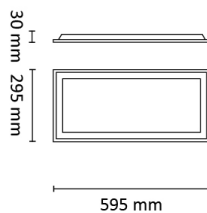

Square BL R300x600 2150lm 3000/4000K

Elnr.: 3323846

Square BL-serien er teknisk, bakbelyst armatur med gode belynings- og energieffektivitets-egenskaper $>130\text{lm/W}$ for MP, $>120\text{lm/W}$ for OP versjon. Mikroprismatisk (MP) optikk for $\text{UGR}<19$ installasjoner. Square BL leveres standard med CCT-switch 3000K/3500/4000K. Meget lavtbyggende, kun 30mm høy. Som tilleggsutstyr finnes en skrueløs 70mm høy ramme for utenpåliggende montasje, samt sett med klips (4stk) hvis armaturen skal festes i faste himlingstyper, eller wireoppheng. Square BL variantene med Av/På leveres komplett med LED driver påmontert 2m ledning m/plugg eller 3-polet Linectboks. For DALI versjon leveres den med 5-polet Linectboks. Klasse II, IP20.

Produktet leveres med en 5-Pol Linect koblingsboks med DALI. Koblingsblokken på denne boksen kan benyttes med Wago/Wieland systemer.

Teknisk data

Spenning (V)	230
Effekt (W)	20
Lumen/Watt (lm)	110
Lysstyrke (lm)	2150
Fargetemperatur (K)	3000-4000
Fargegjengivelse (Ra)	80
SDCM	3
Driver størrelse (mA)	500
Antall armaturer B 10A	22
Antall armaturer C 10A	36
Antall armaturer B 16A	35
Antall armaturer C 16A	60
Antall DALI-drivere	1
Antall DALI adresser	1
Min. omgivelsestemperatur (°C)	-20
Max. omgivelsestemperatur (°C)	+20

Dimensjoner

Lengde (mm)	295
Høyde (mm)	30
Bredde (mm)	595
Lengde på tilf. kabel (mm)	300

Tilbehør

6614705	Driver 42W 1050mA av/på LP2 for Square 40W	
6614704	Driver 42W 1050mA 3P LCT for Square 40W	
6614700	Driver DALI 2 40W 550mA-1050mA m/Linect 5P	
	Square BL 600x600x70mm Hvit ramme	
	Square BL wireoppheng	
	Square BL festeklips 4pcs	
	Square BL 300x1200x70mm Hvit Utenpål. ramme	