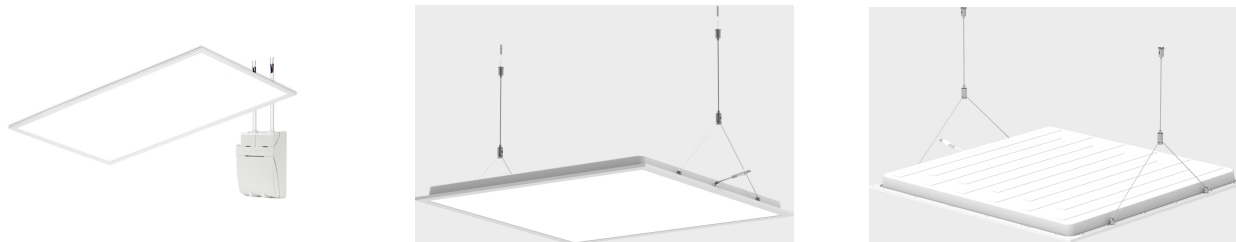

Square BL R300x600 2150lm 3000/4000K

Elnr.: 3323846

Square BL-serien er teknisk, bakbelyst armatur med gode belynings- og energieffektivitets-egenskaper $>130\text{lm/W}$ for MP, $>120\text{lm/W}$ for OP versjon. Mikroprismatisk (MP) optikk for $\text{UGR}<19$ installasjoner. Square BL leveres standard med CCT-switch 3000K/3500/4000K. Meget lavtbyggende, kun 30mm høy. Som tilleggsutstyr finnes en skrueløs 70mm høy ramme for utenpåliggende montasje, samt sett med klips (4stk) hvis armaturen skal festes i faste himlingstyper, eller wireoppheng. Square BL variantene med Av/På leveres komplett med LED driver påmontert 2m ledning m/plugg eller 3-polet Linectboks. For DALI versjon leveres den med 5-polet Linectboks. Klasse II, IP20.

Produktet leveres med en 5-Pol Linect koblingsboks med DALI. Koblingsblokken på denne boksen kan benyttes med Wago/Wieland systemer.

Teknisk data

Spenning (V)	230
Effekt (W)	20
Lumen/Watt (lm)	110
Lysstyrke (lm)	2150
Fargetemperatur (K)	3000-4000
Fargegjengivelse (Ra)	80
SDCM	3
Driver størrelse (mA)	500
Antall armaturer B 10A	22
Antall armaturer C 10A	36
Antall armaturer B 16A	35
Antall armaturer C 16A	60
Antall DALI-drivere	1
Antall DALI adresser	1
Min. omgivelsestemperatur (°C)	-20
Max. omgivelsestemperatur (°C)	+20