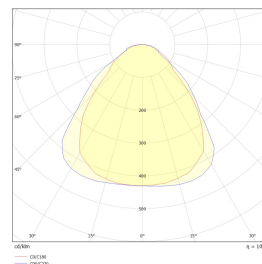

# Square R600 40W 4800lm 3000K MP u/dri

Elnr.: 3323852

Square er et teknisk, modulært LED-panel med gode belysnings og energieffektivitetsegenskaper på mere enn 120lm/W. Mikroprismatisk (MP) optikk for UGR<19 installasjoner. Square leveres i både 3000K og 4000K. Armaturen er meget lavtbyggende, med lav vekt, og er meget rask og enkel å montere. Som tilleggsutstyr finnes ramme (Snap Frame) for utenpåliggende montasje (3305863). Square leveres med standardisert hurtigkobling og finnes i varianter for av/på, DALI, pushdim, 1-10 eller fasedim. Alle varianter kan leveres med egenutviklet koblingsboks med Linect kobling. Armaturen er meget godt egnet for applikasjoner med begrenset plass. Typiske bruksområder er kontor, skole, korridorer etc. Klasse II, IP20.

## Teknisk data

Spenning (V)	230
Effekt (W)	40
Lumen/Watt (lm)	120
Lysstyrke (lm)	4800
Fargetemperatur (K)	3000
Fargegjengivelse (Ra)	80
SDCM	3
Min. omgivelsestemperatur (°C)	-20
Max. omgivelsestemperatur (°C)	+50

## Dimensjoner

Lengde (mm)	595
Høyde (mm)	10
Bredde (mm)	595
Nettvekt (g)	2738