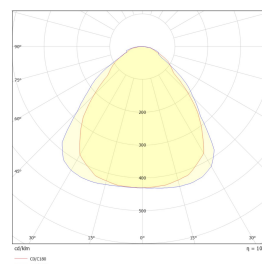

Square R600 40W 4800lm 3000K MP u/dri

Elnr.: 3323852

Square er et teknisk, modulært LED-panel med gode belysnings og energieffektivitetsegenskaper på mere enn 120lm/W. Mikroprismatisk (MP) optikk for UGR<19 installasjoner. Square leveres i både 3000K og 4000K. Armaturen er meget lavtbyggende, med lav vekt, og er meget rask og enkel å montere. Som tillegg utstyr finnes ramme (Snap Frame) for utenpåliggende montasje (3305863). Square leveres med standardisert hurtigkobling og finnes i varianter for av/på, DALI, pushdim, 1-10 eller fasedim. Alle varianter kan leveres med egenutviklet koblingsboks med Linect kobling. Armaturen er meget godt egnet for applikasjoner med begrenset plass. Typiske bruksområder er kontor, skole, korridorer etc. Klasse II, IP20.

Teknisk data

Spenning (V)	230
Effekt (W)	40
Lumen/Watt (lm)	120
Lysstyrke (lm)	4800
Fargetemperatur (K)	3000
Fargegjengivelse (Ra)	80
SDCM	3
Min. omgivelsestemperatur (°C)	-20
Max. omgivelsestemperatur (°C)	+50