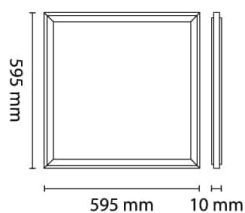

# Square R600 40W 4800lm 3000K MP u/dri

Elnr.: 3323852

Square er et teknisk, modulært LED-panel med gode belysnings og energieffektivitetsegenskaper på mere enn 120lm/W. Mikroprismatisk (MP) optikk for UGR<19 installasjoner. Square leveres i både 3000K og 4000K. Armaturen er meget lavtbyggende, med lav vekt, og er meget rask og enkel å montere. Som tilleggsutstyr finnes ramme (Snap Frame) for utenpåliggende montasje (3305863). Square leveres med standardisert hurtigkobling og finnes i varianter for av/på, DALI, pushdim, 1-10 eller fasedim. Alle varianter kan leveres med egenutviklet koblingsboks med Linect kobling. Armaturen er meget godt egnet for applikasjoner med begrenset plass. Typiske bruksområder er kontor, skole, korridorer etc. Klasse II, IP20.

## Teknisk data

Spenning (V)	230
Effekt (W)	40
Lumen/Watt (lm)	120
Lysstyrke (lm)	4800
Fargetemperatur (K)	3000
Fargegjengivelse (Ra)	80
SDCM	3
Min. omgivelsestemperatur (°C)	-20
Max. omgivelsestemperatur (°C)	+50

## Dimensjoner

Lengde (mm)	595
Høyde (mm)	10
Bredde (mm)	595
Nettvekt (g)	2738