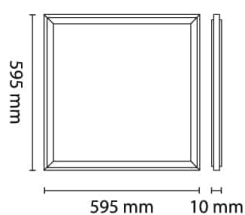

Square R600 40W 4800lm 3000K MP u/dri

Elnr.: 3323852

Square er et teknisk, modulært LED-panel med gode belysnings og energieffektivitetsegenskaper på mere enn 120lm/W. Mikroprismatisk (MP) optikk for UGR<19 installasjoner. Square leveres i både 3000K og 4000K. Armaturen er meget lavtbyggende, med lav vekt, og er meget rask og enkel å montere. Som tillegg utstyr finnes ramme (Snap Frame) for utenpåliggende montasje (3305863). Square leveres med standardisert hurtigkobling og finnes i varianter for av/på, DALI, pushdim, 1-10 eller fasedim. Alle varianter kan leveres med egenutviklet koblingsboks med Linect kobling. Armaturen er meget godt egnet for applikasjoner med begrenset plass. Typiske bruksområder er kontor, skole, korridorer etc. Klasse II, IP20.

Teknisk data

Spenning (V)	230
Effekt (W)	40
Lumen/Watt (lm)	120
Lysstyrke (lm)	4800
Fargetemperatur (K)	3000
Fargegjengivelse (Ra)	80
SDCM	3
Min. omgivelsestemperatur (°C)	-20
Max. omgivelsestemperatur (°C)	+50

Dimensjoner

Lengde (mm)	595
Høyde (mm)	10
Bredde (mm)	595

Tilbehør

6614705	Driver 42W 1050mA av/på LP2 for Square 40W	
6614704	Driver 42W 1050mA 3P LCT for Square 40W	
6614700	Driver DALI 2 40W 550mA-1050mA m/Linect 5P	
3305863	SnapFrame 600 Hvit	