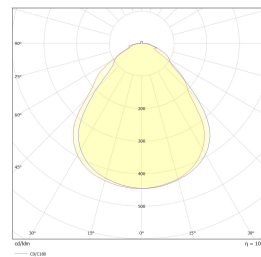

Teknisk data

Spenning (V)	230
Effekt (W)	40
Lumen/Watt (lm)	100
Lysstyrke (lm)	4000
Fargetemperatur (K)	2700-6500
Fargegjengivelse (Ra)	80
SDCM	3
Antall armaturer B 10A	11
Antall armaturer C 10A	18
Antall armaturer B 16A	17
Antall armaturer C 16A	29
Min. omgivelsestemperatur (°C)	-20
Max. omgivelsestemperatur (°C)	+50

Utførelse

Farge	Hvit
Materiale	Aluminium
IP klasse	20
Blendingsfaktor UGR	UGR = 19
Lyskilde	LED
Isolasjonsklasse	II
Dimbar	Med DALI
Levetid L70B50 Ta25°	100.000
Levetid L70B10 Ta25°	83.000
Levetid L80B50 Ta25°	67.000