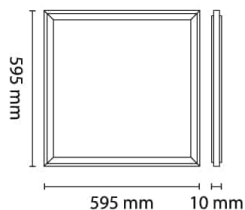

# Square R600 TW 40W 4000lm f/DALI DT8

Elnr.: 3323854

Square TW er et teknisk, modulært LED-panel med gode belysnings og energieffektivitetsegenskaper på mer enn 100lm/W. Mikroprismatisk (MP) optikk for UGR<19 installasjoner. Square leveres med Tunable White DT8, dvs at man kan skifte fargetemperatur fra 2700-6500K. Armaturen er meget lavtbyggende, med lav vekt, og er meget rask og enkel å montere. Square TW leveres med standardisert hurtigkobling og 5-polet Linect hurtigkobling. Armaturen er meget godt egnet for applikasjoner med begrenset plass. Typiske bruksområder er kontor, skole, korridorer etc.

## Teknisk data

Spenning (V)	230
Effekt (W)	40
Lumen/Watt (lm)	100
Lysstyrke (lm)	4000
Fargetemperatur (K)	2700-6500
Fargegjengivelse (Ra)	80
SDCM	3
Antall armaturer B 10A	11
Antall armaturer C 10A	18
Antall armaturer B 16A	17
Antall armaturer C 16A	29
Min. omgivelsestemperatur (°C)	-20
Max. omgivelsestemperatur (°C)	+50

## Dimensjoner

Lengde (mm)	595
Høyde (mm)	10
Bredde (mm)	595