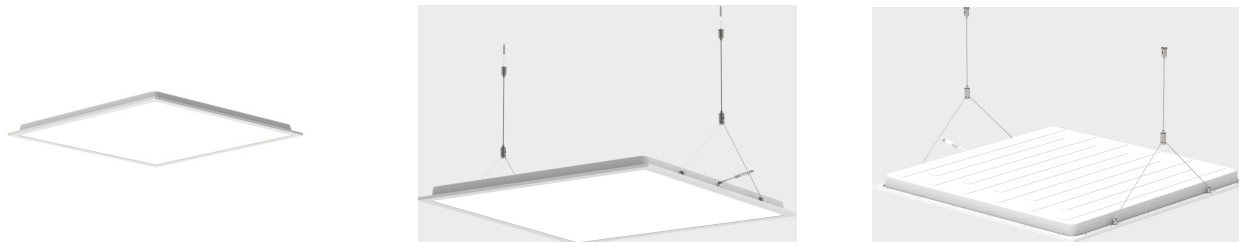

# Square BL R600 4250lm 3000/4000K OP u

Elnr.: 3323855

I utformingen av Square BL LED Panel er det lagt vekt på god materialkvalitet, jevnt belyst frontplate og fleksible monteringsmetoder.

Square BL må komplementeres med driver. Se omfattende utvalg av drivere med on/off, faseavsnitt eller DALI2 nedenfor. Square BL Opal har god energieffektivitet på 120lm/W, og er fleksibelt siden det har fargetemperatur switch på 3000-3500-4000K.

Square BL 600x600 Opal egner seg godt til å erstatte eldre lysrør-armaturer som 4x18W T8 og 4x14W T5. Innfellings mål er 595x595x30mm. Ønskes den å benyttes som utenpåliggende armatur, bestilles 600x600 utenpåliggende ramme i tillegg (3348046). Armaturen vil da bygge 70mm ned fra tak.

Skal Square BL monteres i fast himling som for eksempel gips, bestilles det et sett med 4stk montasjeklips (3348048).

## Dimensjoner

Lengde (mm)	595
Høyde (mm)	30
Bredde (mm)	595
Nettovekt (g)	1890