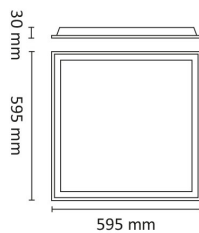

DALI2:

6607344 Driver med påmontert 5p Linect boks

Teknisk data

Spenning (V)	230
Effekt (W)	38,75
Lumen/Watt (lm)	130
Lysstyrke (lm)	5175
Fargetemperatur (K)	3000-4000
Fargegjengivelse (Ra)	80
SDCM	3
Driver størrrelse (mA)	1050
Antall armaturer B 10A	15
Antall armaturer C 10A	25