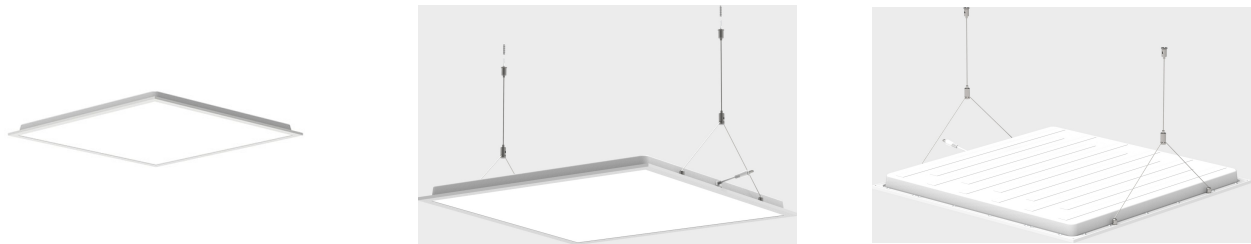

# Square BL R600 5000lm 3000/4000K MP u

Elnr.: 3323856

I utformingen av Square BL LED Panel er det lagt vekt på god materialkvalitet, jevnt belyst frontplate og fleksible monteringsmetoder.

Square BL må komplementeres med driver. Se omfattende utvalg av drivere med on/off, faseavsnitt eller DALI2 nedenfor. Square BL Mikroprismatisk har god energieffektivitet på 130lm/W, og er fleksibelt siden det har fargetemperatur switch på 3000-3500-4000K. God blendingskontroll med UGR<19.

Square BL 600x600 Mikroprismatisk egner seg godt til å erstatte eldre lysrør-armaturer som 4x18W T8 og 4x14W T5. Innfellingsmål er 595x595x30mm. Ønskes den å benyttes som utenpåliggende armatur, bestilles 600x600 utenpåliggende ramme i tillegg (3348046). Armaturen vil da bygge 70mm ned fra tak.

Skal Square BL monteres i fast himling som for eksempel gips, bestilles det et sett med 4stk montasjeklips (3348048).

## Dimensjoner

Lengde (mm)	595
Høyde (mm)	30
Bredde (mm)	595
Nettovekt (g)	1890