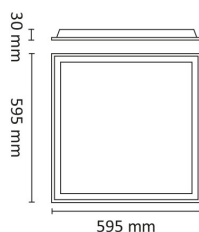

Square BL 600x600 Mikroprismatisk egner seg godt til å erstatte eldre lysrør-armaturer som 4x18W T8 og 4x14W T5. Innfellingsmål er 595x595x30mm. Ønskes den å benyttes som utenpåliggende armatur, bestilles 600x600 utenpåliggende ramme i tillegg (3348046). Armaturen vil da bygge 70mm ned fra tak.

Faseavsnitt:

6607324 Driver med påmontert 2m ledning/plugg

6607325 Driver med påmontert 3p Linect boks

DALI2:

6607344 Driver med påmontert 5p Linect boks

Teknisk data

Spenning (V)	230
Effekt (W)	38,75
Lumen/Watt (lm)	130
Lysstyrke (lm)	5175
Fargetemperatur (K)	3000-4000
Fargegjengivelse (Ra)	80
SDCM	3
Driver størrrelse (mA)	1050
Antall armaturer B 10A	15
Antall armaturer C 10A	25

Dimensjoner

Lengde (mm)	595
Høyde (mm)	30
Bredde (mm)	595

Square BL R600 5000lm 3000/4000K MP u

Elnr.: 3323856

Tilbehør

6614700	Driver DALI 2 40W 550mA-1050mA m/Linect 5P	
	Square BL 600x600x70mm Hvit ramme	
	Square BL wireoppheng	
	Square BL festeklips 4pcs	
66146944+3306391	Driver LED Panel 1000mA 40W LP2	
90226/90227	Switch Driver for LED Panel 700mA (700/800/900/1000) LP	
90226/90227	Switch Driver for LED Panel 700mA (700/800/900/1000) Line	