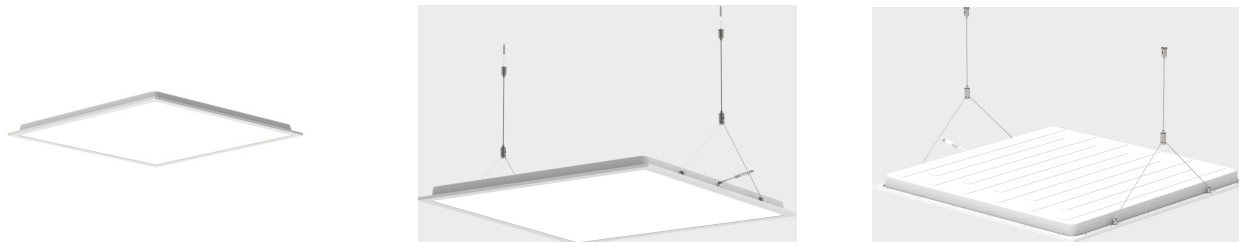

Square BL R600 5000lm 3000/4000K MP u

Elnr.: 3323856

I utformingen av Square BL LED Panel er det lagt vekt på god materialkvalitet, jevnt belyst frontplate og fleksible monteringsmetoder.

Square BL må komplementeres med driver. Se omfattende utvalg av drivere med on/off, faseavsnitt eller DALI2 nedenfor. Square BL Mikroprismatisk har god energieffektivitet på 130lm/W, og er fleksibelt siden det har fargetemperatur switch på 3000-3500-4000K. God blendingskontroll med UGR<19.

Square BL 600x600 Mikroprismatisk egner seg godt til å erstatte eldre lysrør-armaturer som 4x18W T8 og 4x14W T5. Innfellingsmål er 595x595x30mm. Ønskes den å benyttes som utenpåliggende armatur, bestilles 600x600 utenpåliggende ramme i tillegg (3348046). Armaturen vil da bygge 70mm ned fra tak.

Skal Square BL monteres i fast himling som for eksempel gips, bestilles det et sett med 4stk montasjeklips (3348048).

On/off:

6607301 Driver med påmontert 2m ledning/plugg

6607303 Driver med påmontert 3p Linect boks