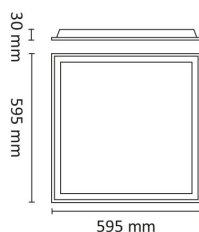

Square BL 600x600 Mikroprismatisk egner seg godt til å erstatte eldre lysrør-armaturer som 4x18W T8 og 4x14W T5. Innfellingsmål er 595x595x30mm. Ønskes den å benyttes som utenpåliggende armatur, bestilles 600x600 utenpåliggende ramme i tillegg (3348046). Armaturen vil da bygge 70mm ned fra tak.

Faseavsnitt:

6607324 Driver med påmontert 2m ledning/plugg

6607325 Driver med påmontert 3p Linect boks

DALI2:

6607344 Driver med påmontert 5p Linect boks

Teknisk data

Spenning (V)	230
Effekt (W)	38,75
Lumen/Watt (lm)	130
Lysstyrke (lm)	5175
Fargetemperatur (K)	3000-4000
Fargegjengivelse (Ra)	80
SDCM	3
Driver størrrelse (mA)	1050
Antall armaturer B 10A	15
Antall armaturer C 10A	25

Dimensjoner

Lengde (mm)	595
Høyde (mm)	30
Bredde (mm)	595
Nettovekt (g)	1890

Square BL R600 5000lm 3000/4000K MP u

Elnr.: 3323856

Tilbehør

6614700	Driver DALI 2 40W 550mA-1050mA m/Linect 5P	
	Square BL 600x600x70mm Hvit ramme	
	Square BL wireoppheng	
	Square BL festeklips 4pcs	
66146944+3306391	Driver LED Panel 1000mA 40W LP2	
90226/90227	Switch Driver for LED Panel 700mA (700/800/900/1000) LP	
90226/90227	Switch Driver for LED Panel 700mA (700/800/900/1000) Line	