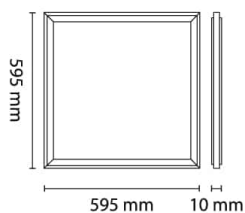

Square R600 IP65 48W 4800lm 3000K u/d

Elnr.: 3323860

Square IP65 er et teknisk, modulært LED-panel med gode belynings og energieffektivitetsegenskaper på mere enn 100lm/W. Mikroprismatisk (MP) optikk for UGR<19 installasjoner. Square leveres i både 3000K og 4000K. 4stk klips for montering i fast himling er inkludert. Armaturen er meget lavtbyggende, med lav vekt, og er meget rask og enkel å montere. Square IP65 leveres med standardisert hurtigkobling og finnes i varianter for av/på, DALI, pushdim, 1-10 eller fasedim. Alle varianter kan leveres med egenutviklet koblingsboks med Linect kobling. Armaturen er meget godt egnet for applikasjoner med begrenset plass. Typiske bruksområder er kontor, skole, korridorer etc. Klasse II, IP65.

Teknisk data

Spenning (V)	230
Effekt (W)	48
Lumen/Watt (lm)	100
Lysstyrke (lm)	4800
Fargetemperatur (K)	3000
Fargegjengivelse (Ra)	80
SDCM	3
Driver størrelse (mA)	1200
Antall armaturer B 10A	9
Antall armaturer C 10A	16
Antall armaturer B 16A	15
Antall armaturer C 16A	26
Min. omgivelsestemperatur (°C)	-20
Max. omgivelsestemperatur (°C)	+40

Dimensjoner

Lengde (mm)	595
Høyde (mm)	10
Bredde (mm)	595
Lengde på tilf. kabel (mm)	100

Tilbehør

6614669	Driver DALI 2 47W 1150mA 5P LCT for LED Panel	
6614648	Driver 47W 1150mA 3P LCT for LED Panel	
3305863	SnapFrame 600x600 Hvit (50mm høy)	
6614660	Driver 47W 1150mA m/2m kabel for LED Panel	