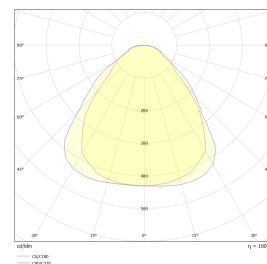

Square R600 IP65 48W 4800lm 3000K u/d

Elnr.: 3323860

Square IP65 er et teknisk, modulært LED-panel med gode belynings og energieffektivitetsegenskaper på mere enn 100lm/W. Mikroprismatisk (MP) optikk for UGR<19 installasjoner. Square leveres i både 3000K og 4000K. 4stk klips for montering i fast himling er inkludert. Armaturen er meget lavtbyggende, med lav vekt, og er meget rask og enkel å montere. Square IP65 leveres med standardisert hurtigkobling og finnes i varianter for av/på, DALI, pushdim, 1-10 eller fasedim. Alle varianter kan leveres med egenutviklet koblingsboks med Linect kobling. Armaturen er meget godt egnet for applikasjoner med begrenset plass. Typiske bruksområder er kontor, skole, korridorer etc. Klasse II, IP65.

Teknisk data

Spenning (V)	230
Effekt (W)	48
Lumen/Watt (lm)	100
Lysstyrke (lm)	4800
Fargetemperatur (K)	3000
Fargegjengivelse (Ra)	80
SDCM	3
Driver størrelse (mA)	1200
Antall armaturer B 10A	9
Antall armaturer C 10A	16
Antall armaturer B 16A	15
Antall armaturer C 16A	26
Min. omgivelsestemperatur (°C)	-20
Max. omgivelsestemperatur (°C)	+40