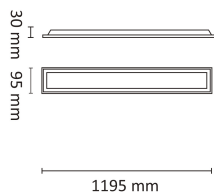

Square R1200/100 4000lm 3000K 40W OP

Elnr.: 3323866

Square er et teknisk, modulært LED-panel med gode belysnings og energieffektivitetsegenskaper på mere enn 100lm/W. Opal optikk. Square leveres i både 3000K og 4000K. Armaturen er meget lavtbyggende, med lav vekt, og er meget rask og enkel å montere. Som tilleggsutstyr finnes ramme (Snap Frame) for utenpåliggende montasje (3305864). Square leveres med standardisert hurtigkobling og finnes i varianter for av/på, DALI, pushdim, 1-10 eller fasedim. Alle varianter kan leveres med egenutviklet koblingsboks med Linect kobling. Armaturen er meget godt egnet for applikasjoner med begrenset plass. Typiske bruksområder er kontor, skole, korridorer etc.

Klasse II, IP20

Teknisk data

Spenning (V)	230
Effekt (W)	40
Lumen/Watt (lm)	100
Lysstyrke (lm)	4000
Fargetemperatur (K)	3000
Fargegjengivelse (Ra)	80
SDCM	3
Driver størrelse (mA)	1050
Antall armaturer B 10A	11
Antall armaturer C 10A	18
Antall armaturer B 16A	17
Antall armaturer C 16A	29
Min. omgivelsestemperatur (°C)	-20
Max. omgivelsestemperatur (°C)	+50

Utførelse

Farge	Hvit
Materiale	Aluminium
IP klasse	20
Lyskilde	LED
Isolasjonsklasse	II
Dimbar	Nei
Levetid L70B50 Ta25°	100.000
Levetid L70B10 Ta25°	83.000

Square R1200/100 4000lm 3000K 40W OP

Elnr.: 3323866

Dimensjoner

Lengde (mm)	1195
Høyde (mm)	30
Bredde (mm)	95

Tilbehør

6614696	Driver DALI 40W 950mA 5P LCT
6614695	Driver 40W 950mA av/på 3P LCT
6614655	Driver 40W 950mA av/på LP2

Vedlikehold

Produktet rengjøres ved å tørke over med en fuktig microfiberklut. Evt. vann/såperester fjernes med en ren microfiberklut.