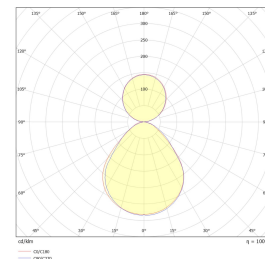

## Teknisk data

Spenning (V)	230
Effekt (W)	44
Lumen/Watt (lm)	105
Lysstyrke (lm)	4650
Fargetemperatur (K)	3000-4000
Fargegjengivelse (Ra)	80
SDCM	3
Driver størrelse (mA)	1200
Antall armaturer B 10A	21
Antall armaturer C 10A	35
Antall armaturer B 16A	34
Antall armaturer C 16A	57
Min. omgivelsestemperatur (°C)	-20
Max. omgivelsestemperatur (°C)	+45

## Dimensjoner

Lengde (mm)	1410
Høyde (mm)	72
Bredde (mm)	52
Lengde på tilf. kabel (mm)	3000
Nettovekt (g)	2610