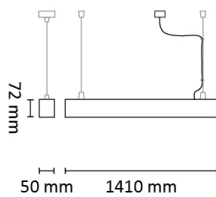

# Profil-P 1400 U/D Sensor 4650lm 3000/40

Elnr.: 3323868

Profil-P er en teknisk, nedhengt armatur med gode belynings- og energieffektivitets-egenskaper. Dimming/Av/På ved påmontert snorbryter eller integrert DALI-driver. Direkte/indirekte belysning. Lysutbyttet er hele 4650 lumen, med høyt effektivitetsnivå. Mikroprismatisk (MP) optikk for UGR<19 installasjoner. Meget kompakt med lav vekt og meget rask og enkel å montere. Leveres med wireoppheng med hurtigjustering, og T-profilklips samt påmontert transparent kabel (åpen ende). Armaturen er meget godt egnet for applikasjoner innen kontor, skole, korridorer etc. Varianter med snordim(SD) er stand-alone armaturer og kan ikke kobles til et DALI nettverk. Klasse I, IP20. Sensor med 8min etterlystid.

## Teknisk data

Spenning (V)	230
Effekt (W)	44
Lumen/Watt (lm)	105
Lysstyrke (lm)	4650
Fargetemperatur (K)	3000-4000
Fargegjengivelse (Ra)	80
SDCM	3
Driver størrelse (mA)	1200
Antall armaturer B 10A	21
Antall armaturer C 10A	35
Antall armaturer B 16A	34
Antall armaturer C 16A	57
Min. omgivelsestemperatur (°C)	-20
Max. omgivelsestemperatur (°C)	+45

## Dimensjoner

Lengde (mm)	1410
Høyde (mm)	72
Bredde (mm)	52
Lengde på tilf. kabel (mm)	3000
Nettovekt (g)	2610