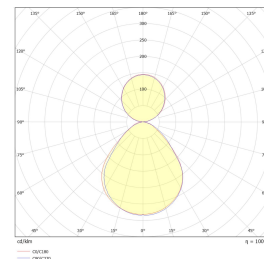

Teknisk data

Spenning (V)	230
Effekt (W)	44
Lumen/Watt (lm)	105
Lysstyrke (lm)	4650
Fargetemperatur (K)	3000-4000
Fargegjengivelse (Ra)	80
SDCM	3
Driver størrelse (mA)	1200
Antall armaturer B 10A	21
Antall armaturer C 10A	35
Antall armaturer B 16A	34
Antall armaturer C 16A	57
Min. omgivelsestemperatur (°C)	-20
Max. omgivelsestemperatur (°C)	+45