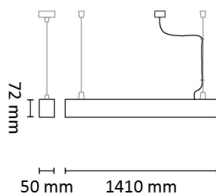

Profil-P 1400 U/D Sensor 4650lm 3000/40

Elnr.: 3323869

Profil-P er en teknisk, nedhengt armatur med gode belynings- og energieffektivitets-egenskaper. Dimming/Av/På ved påmontert snorbryter eller integrert DALI-driver. Direkte/indirekte belysning. Lysutbyttet er hele 4650 lumen, med høyt effektivitetsnivå. Mikroprismatisk (MP) optikk for UGR<19 installasjoner. Meget kompakt med lav vekt og meget rask og enkel å montere. Leveres med wireoppheng med hurtigjustering, og T-profilklips samt påmontert transparent kabel (åpen ende). Armaturen er meget godt egnet for applikasjoner innen kontor, skole, korridorer etc. Varianter med snordim(SD) er stand-alone armaturer og kan ikke kobles til et DALI nettverk. Klasse I, IP20. Sensor med 15min etterlystid..

Teknisk data

Spenning (V)	230
Effekt (W)	44
Lumen/Watt (lm)	105
Lysstyrke (lm)	4650
Fargetemperatur (K)	3000-4000
Fargegjengivelse (Ra)	80
SDCM	3
Driver størrelse (mA)	1200
Antall armaturer B 10A	21
Antall armaturer C 10A	35
Antall armaturer B 16A	34
Antall armaturer C 16A	57
Min. omgivelsestemperatur (°C)	-20
Max. omgivelsestemperatur (°C)	+45

Levetid L80B50 Ta25°	100.000
Integrert/ekstern driver	Integrert
Sokkel	LED
Montering	Nedhengt
Avdekningsmateriale	Microprismatisk plast
Optikk	Microprisme
Hurtigkobling	Nei
Antall poler	3
Utforming	Rektangulær
Integrert sensor	Ja
Antall lyskilder	2
Lysfordeling	Bredstrålende opp/ned
Produktfamilie	Profil-P
Bruksområde	Skole/klasserom, Hotell og næring, Interiør/Innen

Dimensjoner

Lengde (mm)	1410
Høyde (mm)	72
Bredde (mm)	52
Lengde på tilf. kabel (mm)	1500
Nettvekt (g)	2610

Tilbehør

3323879	Profil-P oppheng (reservedel)	
3323878	Profil-P Rett Skjøt	

Vedlikehold

Produktet rengjøres ved å tørke over med en fuktig microfiberklut. Evt. vann/såperester fjernes med en ren microfiberklut.