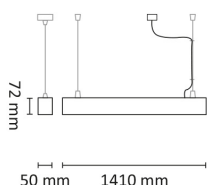

# Profil-P 1400 U/D SD 4650lm 3000/4000K

Elnr.: 3323870

Profil-P er en teknisk, nedhengt armatur med gode belynings- og energieffektivitets-egenskaper. Dimming/Av/På ved påmontert snorbryter eller integrert DALI-driver. Direkte/indirekte belysning. Lysutbyttet er hele 4650 lumen, med høyt effektivitetsnivå. Mikroprismatisk (MP) optikk for UGR<19 installasjoner. Meget kompakt med lav vekt og meget rask og enkel å montere. Leveres med wireoppheng med hurtigjustering, og T-profilklips samt påmontert transparent kabel (åpen ende). Armaturen er meget godt egnet for applikasjoner innen kontor, skole, korridorer etc. Varianter med snordim(SD) er stand-alone armaturer og kan ikke kobles til et DALI nettverk. Klasse I, IP20

## Teknisk data

Spenning (V)	230
Effekt (W)	44
Lumen/Watt (lm)	105
Lysstyrke (lm)	4650
Fargetemperatur (K)	3000-4000
Fargegjengivelse (Ra)	80
SDCM	3
Driver størrelse (mA)	1200
Antall armaturer B 10A	21
Antall armaturer C 10A	35
Antall armaturer B 16A	34
Antall armaturer C 16A	57
Antall DALI-drivere	1
Min. omgivelsestemperatur (°C)	-20
Max. omgivelsestemperatur (°C)	+45

## Dimensjoner

Lengde (mm)	1410
Høyde (mm)	72
Bredde (mm)	50
Lengde på tilf. kabel (mm)	1500