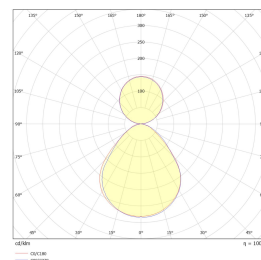

Teknisk data

Spenning (V)	230
Effekt (W)	44
Lumen/Watt (lm)	105
Lysstyrke (lm)	4650
Fargetemperatur (K)	3000-4000
Fargegjengivelse (Ra)	80
SDCM	3
Driver størrelse (mA)	1200
Antall armaturer B 10A	21
Antall armaturer C 10A	35
Antall armaturer B 16A	34
Antall armaturer C 16A	57
Antall DALI-drivere	1
Min. omgivelsestemperatur (°C)	-20
Max. omgivelsestemperatur (°C)	+45