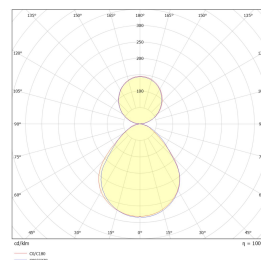

## Teknisk data

Spenning (V)	230
Effekt (W)	44
Lumen/Watt (lm)	105
Lysstyrke (lm)	4650
Fargetemperatur (K)	3000-4000
Fargegjengivelse (Ra)	80
SDCM	3
Driver størrelse (mA)	1200
Antall armaturer B 10A	21
Antall armaturer C 10A	35
Antall armaturer B 16A	34
Antall armaturer C 16A	57
Antall DALI-drivere	1
Min. omgivelsestemperatur (°C)	-20
Max. omgivelsestemperatur (°C)	+45

## Dimensjoner

Lengde (mm)	1410
Høyde (mm)	72
Bredde (mm)	50
Lengde på tilf. kabel (mm)	1500