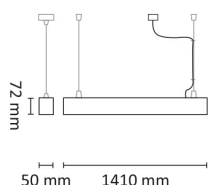

Profil-P 1400 U/D SD 4650lm 3000/4000K

Elnr.: 3323870

Profil-P er en teknisk, nedhengt armatur med gode belynings- og energieffektivitets-egenskaper. Dimming/Av/På ved påmontert snorbryter eller integrert DALI-driver. Direkte/indirekte belysning. Lysutbyttet er hele 4650 lumen, med høyt effektivitetsnivå. Mikroprismatisk (MP) optikk for UGR<19 installasjoner. Meget kompakt med lav vekt og meget rask og enkel å montere. Leveres med wireoppheng med hurtigjustering, og T-profilklips samt påmontert transparent kabel (åpen ende). Armaturen er meget godt egnet for applikasjoner innen kontor, skole, korridorer etc. Varianter med snordim(SD) er stand-alone armaturer og kan ikke kobles til et DALI nettverk. Klasse I, IP20

Teknisk data

Spenning (V)	230
Effekt (W)	44
Lumen/Watt (lm)	105
Lysstyrke (lm)	4650
Fargetemperatur (K)	3000-4000
Fargegjengivelse (Ra)	80
SDCM	3
Driver størrelse (mA)	1200
Antall armaturer B 10A	21
Antall armaturer C 10A	35
Antall armaturer B 16A	34
Antall armaturer C 16A	57
Antall DALI-drivere	1
Min. omgivelsestemperatur (°C)	-20
Max. omgivelsestemperatur (°C)	+45

Dimensjoner

Lengde (mm)	1410
Høyde (mm)	72
Bredde (mm)	50
Lengde på tilf. kabel (mm)	1500

Tilbehør

3323879	Profil-P oppheng (reservedel)	
3323878	Profil-P Rett Skjøt	

Vedlikehold

Produktet rengjøres ved å tørke over med en fuktig microfiberklut. Evt. vann/såperester fjernes med en ren microfiberklut.