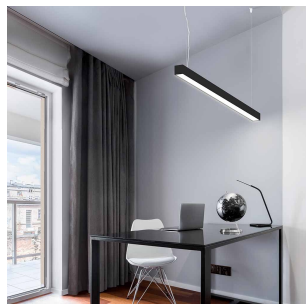

Profil-P 1400 U/D SD 4650lm 3000/4000K

Elnr.: 3323870

Profil-P er en teknisk, nedhengt armatur med gode belynings- og energieffektivitets-egenskaper. Dimming/Av/På ved påmontert snorbryter eller integrert DALI-driver. Direkte/indirekte belysning. Lysutbyttet er hele 4650 lumen, med høyt effektivitetsnivå. Mikroprismatisk (MP) optikk for UGR<19 installasjoner. Meget kompakt med lav vekt og meget rask og enkel å montere. Leveres med wireoppheng med hurtigjustering, og T-profilklips samt påmontert transparent kabel (åpen ende). Armaturen er meget godt egnet for applikasjoner innen kontor, skole, korridorer etc. Varianter med snordim(SD) er stand-alone armaturer og kan ikke kobles til et DALI nettverk. Klasse I, IP20