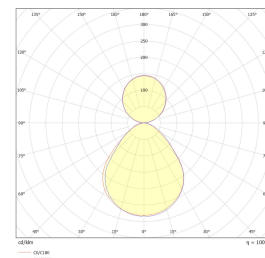

Teknisk data

Spenning (V)	230
Effekt (W)	44
Lumen/Watt (lm)	105
Lysstyrke (lm)	4650
Fargetemperatur (K)	3000-4000
Fargegjengivelse (Ra)	80
SDCM	3
Driver størrrelse (mA)	1200
Antall armaturer B 10A	21
Antall armaturer C 10A	35
Antall armaturer B 16A	34
Antall armaturer C 16A	57
Antall DALI-drivere	1
Min. omgivelsestemperatur (°C)	-20
Max. omgivelsestemperatur (°C)	+45

Utførelse