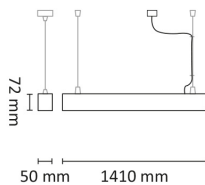

Teknisk data

Spenning (V)	230
Effekt (W)	44
Lumen/Watt (lm)	105
Lysstyrke (lm)	4650
Fargetemperatur (K)	3000-4000
Fargegjengivelse (Ra)	80
SDCM	3
Driver størrrelse (mA)	1200
Antall armaturer B 10A	21
Antall armaturer C 10A	35
Antall armaturer B 16A	34
Antall armaturer C 16A	57
Antall DALI-drivere	1
Min. omgivelsestemperatur (°C)	-20
Max. omgivelsestemperatur (°C)	+45

Utførelse