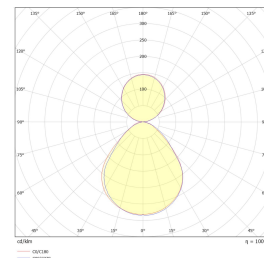

Teknisk data

Spenning (V)	230
Effekt (W)	44
Lumen/Watt (lm)	105
Lysstyrke (lm)	4650
Fargetemperatur (K)	3000-4000
Fargegjengivelse (Ra)	80
SDCM	3
Driver størrelse (mA)	1200
Antall armaturer B 10A	21
Antall armaturer C 10A	35
Antall armaturer B 16A	34
Antall armaturer C 16A	57
Antall DALI-drivere	1
Min. omgivelsestemperatur (°C)	-20
Max. omgivelsestemperatur (°C)	+45