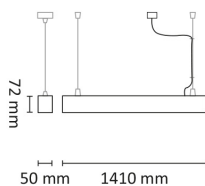

Profil-P 1400 U/D SD 4650m 3000/4000K

Elnr.: 3323871

Profil-P er en teknisk, nedhengt armatur med gode belynings- og energieffektivitets-egenskaper. Dimming/Av/På ved påmontert snorbryter eller integrert DALI-driver. Direkte/indirekte belysning. Lysutbyttet er hele 4650 lumen, med høyt effektivitetsnivå. Mikroprismatisk (MP) optikk for UGR<19 installasjoner. Meget kompakt med lav vekt og meget rask og enkel å montere. Leveres med wireoppheng med hurtigjustering, og T-profilklips samt påmontert transparent kabel (åpen ende). Armaturen er meget godt egnet for applikasjoner innen kontor, skole, korridorer etc. Varianter med snordim(SD) er stand-alone armaturer og kan ikke kobles til et DALI nettverk. Klasse I, IP20..

Teknisk data

Spenning (V)	230
Effekt (W)	44
Lumen/Watt (lm)	105
Lysstyrke (lm)	4650
Fargetemperatur (K)	3000-4000
Fargegjengivelse (Ra)	80
SDCM	3
Driver størrelse (mA)	1200
Antall armaturer B 10A	21
Antall armaturer C 10A	35
Antall armaturer B 16A	34
Antall armaturer C 16A	57
Antall DALI-drivere	1
Min. omgivelsestemperatur (°C)	-20
Max. omgivelsestemperatur (°C)	+45

Dimensjoner

Lengde (mm)	1410
Høyde (mm)	72
Bredde (mm)	50
Lengde på tilf. kabel (mm)	3000
Nettovekt (g)	2610

Tilbehør

3323879	Profil-P oppheng (reservedel)	
3323878	Profil-P Rett Skjøt	

Vedlikehold

Produktet rengjøres ved å tørke over med en fuktig microfiberklut. Evt. vann/såperester fjernes med en ren microfiberklut.