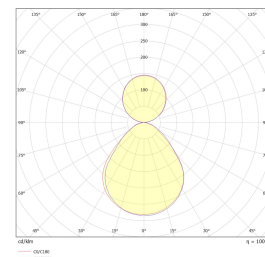

Teknisk data

Spenning (V)	230
Effekt (W)	44
Lumen/Watt (lm)	105
Lysstyrke (lm)	4650
Fargetemperatur (K)	3000-4000
Fargegjengivelse (Ra)	80
SDCM	3
Driver størrrelse (mA)	1200
Antall armaturer B 10A	21
Antall armaturer C 10A	35
Antall armaturer B 16A	34
Antall armaturer C 16A	57
Antall DALI-drivere	1
Min. omgivelsestemperatur (°C)	-20
Max. omgivelsestemperatur (°C)	+45

Utførelse

Farge	Sort