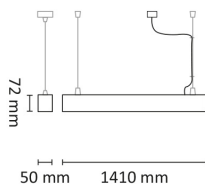

Armaturen har et lysutbytte på opptil 4650 lumen og leveres med mikroprismatisk (MP) optikk, som gjør den godt egnet for installasjoner med krav til UGR < 19.

Styring kan skje via påmontert snorbryter (dimming/av/på) eller med integrert DALI-driver for mer avanserte lysstyringssystemer.

Profil-P har et kompakt design med lav vekt, og er utviklet for rask og enkel installasjon. Den leveres komplett med wireoppheng med hurtigjustering, T-profilklips og påmontert transparent kabel med åpen ende.

Armaturen egner seg spesielt godt for bruk i kontorer, skoler, korridorer og lignende miljøer. Klasse I, IP20

Teknisk data

Spenning (V)	230
Effekt (W)	44
Lumen/Watt (lm)	105
Lysstyrke (lm)	4650
Fargetemperatur (K)	3000-4000
Fargegjengivelse (Ra)	80
SDCM	3
Driver størrrelse (mA)	1200
Antall armaturer B 10A	21
Antall armaturer C 10A	35
Antall armaturer B 16A	34
Antall armaturer C 16A	57
Antall DALI-drivere	1
Min. omgivelsestemperatur (°C)	-20
Max. omgivelsestemperatur (°C)	+45

Dimensjoner

Lengde (mm)	1410
Høyde (mm)	72
Bredde (mm)	50
Lengde på tilf. kabel (mm)	3000
Nettovekt (g)	2610

Tilbehør

3323879	Profil-P oppheng (reservedel)	
3323878	Profil-P Rett Skjøt	

Vedlikehold

Produktet rengjøres ved å tørke over med en fuktig microfiberklut. Evt. vann/såperester fjernes med en ren microfiberklut.