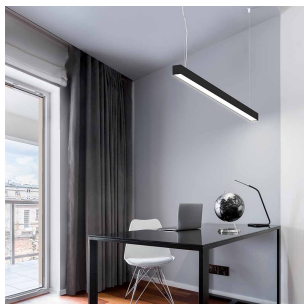

Profil-P 1400 U/D DALI 4650lm 3000/4000

Elnr.: 3323872

Profil-P er en teknisk, nedhengt armatur med gode belynings- og energieffektivitets-egenskaper. Dimming/Av/På ved påmontert snorbryter eller integrert DALI-driver. Direkte/indirekte belysning. Lysutbyttet er hele 4650 lumen, med høyt effektivitetsnivå. Mikroprismatisk (MP) optikk for UGR<19 installasjoner. Meget kompakt med lav vekt og meget rask og enkel å montere. Leveres med wireoppheng med hurtigjustering, og T-profilklips samt påmontert transparent kabel (åpen ende). Armaturen er meget godt egnet for applikasjoner innen kontor, skole, korridorer etc. Varianter med snordim(SD) er stand-alone armaturer og kan ikke kobles til et DALI nettverk. Klasse I, IP20.