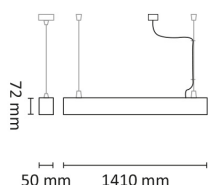

Profil-P 1400 U/D DALI 4650lm 3000/4000

Elnr.: 3323872

Profil-P er en teknisk, nedhengt armatur med gode belynings- og energieffektivitets-egenskaper. Dimming/Av/På ved påmontert snorbryter eller integrert DALI-driver. Direkte/indirekte belysning. Lysutbyttet er hele 4650 lumen, med høyt effektivitetsnivå. Mikroprismatisk (MP) optikk for UGR<19 installasjoner. Meget kompakt med lav vekt og meget rask og enkel å montere. Leveres med wireoppheng med hurtigjustering, og T-profilklips samt påmontert transparent kabel (åpen ende). Armaturen er meget godt egnet for applikasjoner innen kontor, skole, korridorer etc. Varianter med snordim(SD) er stand-alone armaturer og kan ikke kobles til et DALI nettverk. Klasse I, IP20.

Teknisk data

Spenning (V)	230
Effekt (W)	44
Lumen/Watt (lm)	105
Lysstyrke (lm)	4650
Fargetemperatur (K)	3000-4000
Fargegjengivelse (Ra)	80
SDCM	3
Driver størrrelse (mA)	1200
Antall armaturer B 10A	21
Antall armaturer C 10A	35
Antall armaturer B 16A	34
Antall armaturer C 16A	57
Antall DALI-drivere	1
Antall DALI adresser	1
Min. omgivelsestemperatur (°C)	-20
Max. omgivelsestemperatur (°C)	+45

Dimensjoner

Lengde (mm)	1410
Høyde (mm)	72
Bredde (mm)	50
Lengde på tilf. kabel (mm)	1500

Tilbehør

3323879	Profil-P oppheng (reservedel)	
3323878	Profil-P Rett Skjøt	

Vedlikehold

Produktet rengjøres ved å tørke over med en fuktig microfiberklut. Evt. vann/såperester fjernes med en ren microfiberklut.