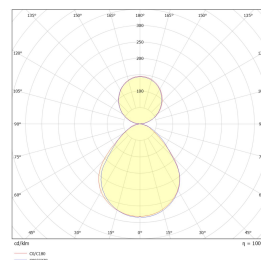

Teknisk data

Spenning (V)	230
Effekt (W)	44
Lumen/Watt (lm)	105
Lysstyrke (lm)	4650
Fargetemperatur (K)	3000-4000
Fargegjengivelse (Ra)	80
SDCM	3
Driver størrrelse (mA)	1200
Antall armaturer B 10A	21
Antall armaturer C 10A	35
Antall armaturer B 16A	34
Antall armaturer C 16A	57
Antall DALI-drivere	1
Antall DALI adresser	1
Min. omgivelsestemperatur (°C)	-20
Max. omgivelsestemperatur (°C)	+45