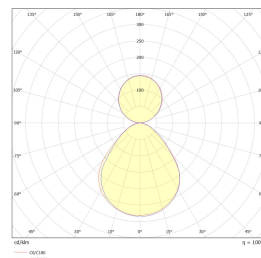

Teknisk data

Spenning (V)	230
Effekt (W)	44
Lumen/Watt (lm)	105
Lysstyrke (lm)	4650
Fargetemperatur (K)	3000-4000
Fargegjengivelse (Ra)	80
SDCM	3
Driver størrrelse (mA)	1200
Antall armaturer B 10A	21
Antall armaturer C 10A	35
Antall armaturer B 16A	34
Antall armaturer C 16A	57
Antall DALI-drivere	1
Antall DALI adresser	1
Min. omgivelsestemperatur (°C)	-20
Max. omgivelsestemperatur (°C)	+45