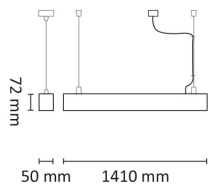

Teknisk data

Spenning (V)	230
Effekt (W)	44
Lumen/Watt (lm)	105
Lysstyrke (lm)	4650
Fargetemperatur (K)	3000-4000
Fargegjengivelse (Ra)	80
SDCM	3
Driver størrrelse (mA)	1200
Antall armaturer B 10A	21
Antall armaturer C 10A	35
Antall armaturer B 16A	34
Antall armaturer C 16A	57
Antall DALI-drivere	1
Antall DALI adresser	1
Min. omgivelsestemperatur (°C)	-20
Max. omgivelsestemperatur (°C)	+45