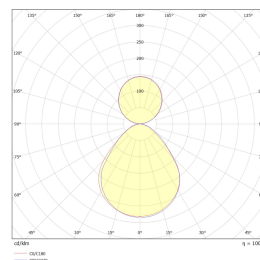

Teknisk data

Spenning (V)	230
Effekt (W)	44
Lumen/Watt (lm)	105
Lysstyrke (lm)	4650
Fargetemperatur (K)	3000-4000
Fargegjengivelse (Ra)	80
SDCM	3
Driver størrrelse (mA)	1200
Antall armaturer B 10A	21
Antall armaturer C 10A	35
Antall armaturer B 16A	34
Antall armaturer C 16A	57
Antall DALI-drivere	1
Antall DALI adresser	1
Min. omgivelsestemperatur (°C)	-20
Max. omgivelsestemperatur (°C)	+45