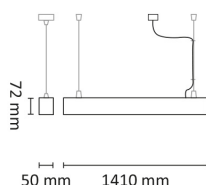

Profil-P 1400 U/D DALI 4650lm 3000/4000

Elnr.: 3323873

Profil-P er en teknisk, nedhengt armatur med gode belysnings- og energieffektivitets-egenskaper. Dimming/Av/På ved påmontert snorbryter eller integrert DALI-driver. Direkte/indirekte belysning. Lysutbyttet er hele 4650 lumen, med høyt effektivitetsnivå. Mikroprismatisk (MP) optikk for UGR<19 installasjoner. Meget kompakt med lav vekt og meget rask og enkel å montere. Leveres med wireoppheng med hurtigjustering, og T-profilklips samt påmontert transparent kabel (åpen ende). Armaturen er meget godt egnet for applikasjoner innen kontor, skole, korridorer etc. Varianter med snordim(SD) er stand-alone armaturer og kan ikke kobles til et DALI nettverk. Klasse I, IP20.

Teknisk data

Spenning (V)	230
Effekt (W)	44
Lumen/Watt (lm)	105
Lysstyrke (lm)	4650
Fargetemperatur (K)	3000-4000
Fargegjengivelse (Ra)	80
SDCM	3
Driver størrrelse (mA)	1200
Antall armaturer B 10A	21
Antall armaturer C 10A	35
Antall armaturer B 16A	34
Antall armaturer C 16A	57
Antall DALI-drivere	1
Antall DALI adresser	1
Min. omgivelsestemperatur (°C)	-20
Max. omgivelsestemperatur (°C)	+45

Dimensjoner

Lengde (mm)	1410
Høyde (mm)	72
Bredde (mm)	50
Lengde på tilf. kabel (mm)	3000
Nettvekt (g)	2610

Tilbehør

3323879	Profil-P oppheng (reservedel)	
3323878	Profil-P Rett Skjøt	

Vedlikehold

Produktet rengjøres ved å tørke over med en fuktig microfiberklut. Evt. vann/såperester fjernes med en ren microfiberklut.