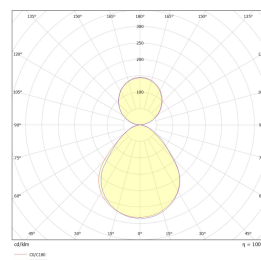

## Teknisk data

Spenning (V)	230
Effekt (W)	44
Lumen/Watt (lm)	105
Lysstyrke (lm)	4650
Fargetemperatur (K)	3000-4000
Fargegjengivelse (Ra)	80
SDCM	3
Driver størrelse (mA)	1200
Antall armaturer B 10A	21
Antall armaturer C 10A	35
Antall armaturer B 16A	34
Antall armaturer C 16A	57
Antall DALI-drivere	1
Min. omgivelsestemperatur (°C)	-20
Max. omgivelsestemperatur (°C)	+45

## Dimensjoner

Lengde (mm)	1410
Høyde (mm)	72
Bredde (mm)	52
Lengde på tilf. kabel (mm)	1500