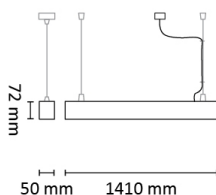

# Profil-P 1400 U/D SD Sensor 4650lm 3000/

Elnr.: 3323875

Profil-P er en teknisk, nedhengt armatur med gode belynings- og energieffektivitets-egenskaper. Dimming/Av/På ved påmontert snorbryter eller integrert DALI-driver. Direkte/indirekte belysning. Lysutbyttet er hele 4650 lumen, med høyt effektivitetsnivå. Mikroprismatisk (MP) optikk for UGR<19 installasjoner. Meget kompakt med lav vekt og meget rask og enkel å montere. Leveres med wireoppheng med hurtigjustering, og T-profilklips samt påmontert transparent kabel (åpen ende). Armaturen er meget godt egnet for applikasjoner innen kontor, skole, korridorer etc. Varianter med snordim(SD) er stand-alone armaturer og kan ikke kobles til et DALI nettverk. Klasse I, IP20. Sensor med 15min etterlystid.

## Teknisk data

Spenning (V)	230
Effekt (W)	44
Lumen/Watt (lm)	105
Lysstyrke (lm)	4650
Fargetemperatur (K)	3000-4000
Fargegjengivelse (Ra)	80
SDCM	3
Driver størrelse (mA)	1200
Antall armaturer B 10A	21
Antall armaturer C 10A	35
Antall armaturer B 16A	34
Antall armaturer C 16A	57
Antall DALI-drivere	1
Min. omgivelsestemperatur (°C)	-20
Max. omgivelsestemperatur (°C)	+45

## Dimensjoner

Lengde (mm)	1410
Høyde (mm)	72
Bredde (mm)	52
Lengde på tilf. kabel (mm)	1500