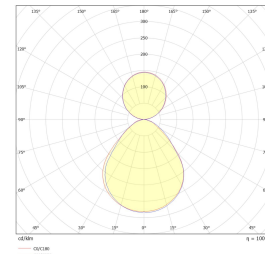

Teknisk data

Spenning (V)	230
Effekt (W)	44
Lumen/Watt (lm)	105
Lysstyrke (lm)	4650
Fargetemperatur (K)	3000-4000
Fargegjengivelse (Ra)	80
SDCM	3
Driver størrrelse (mA)	1200
Antall armaturer B 10A	21
Antall armaturer C 10A	35
Antall armaturer B 16A	34
Antall armaturer C 16A	57
Antall DALI-drivere	1
Min. omgivelsestemperatur (°C)	-20
Max. omgivelsestemperatur (°C)	+45

Utførelse

Farge	Hvit