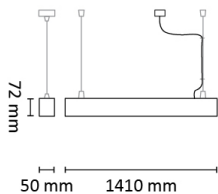

Teknisk data

Spenning (V)	230
Effekt (W)	44
Lumen/Watt (lm)	105
Lysstyrke (lm)	4650
Fargetemperatur (K)	3000-4000
Fargegjengivelse (Ra)	80
SDCM	3
Driver størrrelse (mA)	1200
Antall armaturer B 10A	21
Antall armaturer C 10A	35
Antall armaturer B 16A	34
Antall armaturer C 16A	57
Antall DALI-drivere	1
Min. omgivelsestemperatur (°C)	-20
Max. omgivelsestemperatur (°C)	+45

Utførelse

Farge	Hvit