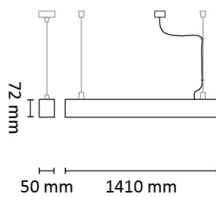

Profil-P 1400 U/D SD Sensor 4650lm 3000/

Elnr.: 3323876

Profil-P er en teknisk, nedhengt armatur med gode belynings- og energieffektivitets-egenskaper. Dimming/Av/På ved påmontert snorbryter eller integrert DALI-driver. Direkte/indirekte belysning. Lysutbyttet er hele 4650 lumen, med høyt effektivitetsnivå. Mikroprismatisk (MP) optikk for UGR<19 installasjoner. Meget kompakt med lav vekt og meget rask og enkel å montere. Leveres med wireoppheng med hurtigjustering, og T-profilklips samt påmontert transparent kabel (åpen ende). Armaturen er meget godt egnet for applikasjoner innen kontor, skole, korridorer etc. Varianter med snordim(SD) er stand-alone armaturer og kan ikke kobles til et DALI nettverk. Klasse I, IP20. Sensor med 8min etterlystid.

Teknisk data

Spenning (V)	230
Effekt (W)	44
Lumen/Watt (lm)	105
Lysstyrke (lm)	4650
Fargetemperatur (K)	3000-4000
Fargegjengivelse (Ra)	80
SDCM	3
Driver størrelse (mA)	1200
Antall armaturer B 10A	21
Antall armaturer C 10A	35
Antall armaturer B 16A	34
Antall armaturer C 16A	57
Antall DALI-drivere	1
Min. omgivelsestemperatur (°C)	-20
Max. omgivelsestemperatur (°C)	+45

Dimensjoner

Lengde (mm)	140
Høyde (mm)	72
Bredde (mm)	52
Lengde på tilf. kabel (mm)	1500

Tilbehør

3323879	Profil-P oppheng (reservedel)	
3323878	Profil-P Rett Skjøt	

Vedlikehold

Produktet rengjøres ved å tørke over med en fuktig microfiberklut. Evt. vann/såperester fjernes med en ren microfiberklut.