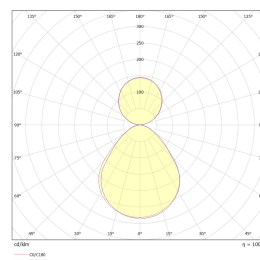

Teknisk data

Spenning (V)	230
Effekt (W)	44
Lumen/Watt (lm)	105
Lysstyrke (lm)	4650
Fargetemperatur (K)	3000-4000
Fargegjengivelse (Ra)	80
SDCM	3
Driver størrelse (mA)	1200
Antall armaturer B 10A	21
Antall armaturer C 10A	35
Antall armaturer B 16A	34
Antall armaturer C 16A	57
Antall DALI-drivere	1
Min. omgivelsestemperatur (°C)	-20
Max. omgivelsestemperatur (°C)	+45