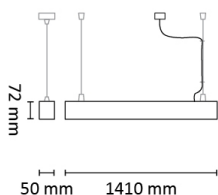

Profil-P 1400 U/D SD Sensor 4650lm 3000/

Elnr.: 3323876

Profil-P er en teknisk, nedhengt armatur med gode belynings- og energieffektivitets-egenskaper. Dimming/Av/På ved påmontert snorbryter eller integrert DALI-driver. Direkte/indirekte belysning. Lysutbyttet er hele 4650 lumen, med høyt effektivitetsnivå. Mikroprismatisk (MP) optikk for UGR<19 installasjoner. Meget kompakt med lav vekt og meget rask og enkel å montere. Leveres med wireoppheng med hurtigjustering, og T-profilklips samt påmontert transparent kabel (åpen ende). Armaturen er meget godt egnet for applikasjoner innen kontor, skole, korridorer etc. Varianter med snordim(SD) er stand-alone armaturer og kan ikke kobles til et DALI nettverk. Klasse I, IP20. Sensor med 8min etterlystid.

Teknisk data

Spenning (V)	230
Effekt (W)	44
Lumen/Watt (lm)	105
Lysstyrke (lm)	4650
Fargetemperatur (K)	3000-4000
Fargegjengivelse (Ra)	80
SDCM	3
Driver størrelse (mA)	1200
Antall armaturer B 10A	21
Antall armaturer C 10A	35
Antall armaturer B 16A	34
Antall armaturer C 16A	57
Antall DALI-drivere	1
Min. omgivelsestemperatur (°C)	-20
Max. omgivelsestemperatur (°C)	+45

Dimensjoner

Lengde (mm)	140
Høyde (mm)	72
Bredde (mm)	52
Lengde på tilf. kabel (mm)	3000
Nettvekt (g)	2610

Tilbehør

3323879	Profil-P oppheng (reservedel)	
3323878	Profil-P Rett Skjøt	

Vedlikehold

Produktet rengjøres ved å tørke over med en fuktig microfiberklut. Evt. vann/såperester fjernes med en ren microfiberklut.