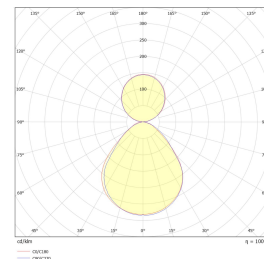

Teknisk data

Spenning (V)	230
Effekt (W)	44
Lumen/Watt (lm)	105
Lysstyrke (lm)	4650
Fargetemperatur (K)	3000-4000
Fargegjengivelse (Ra)	80
SDCM	3
Driver størrelse (mA)	1200
Antall armaturer B 10A	21
Antall armaturer C 10A	35
Antall armaturer B 16A	34
Antall armaturer C 16A	57
Antall DALI-drivere	1
Min. omgivelsestemperatur (°C)	-20
Max. omgivelsestemperatur (°C)	+45