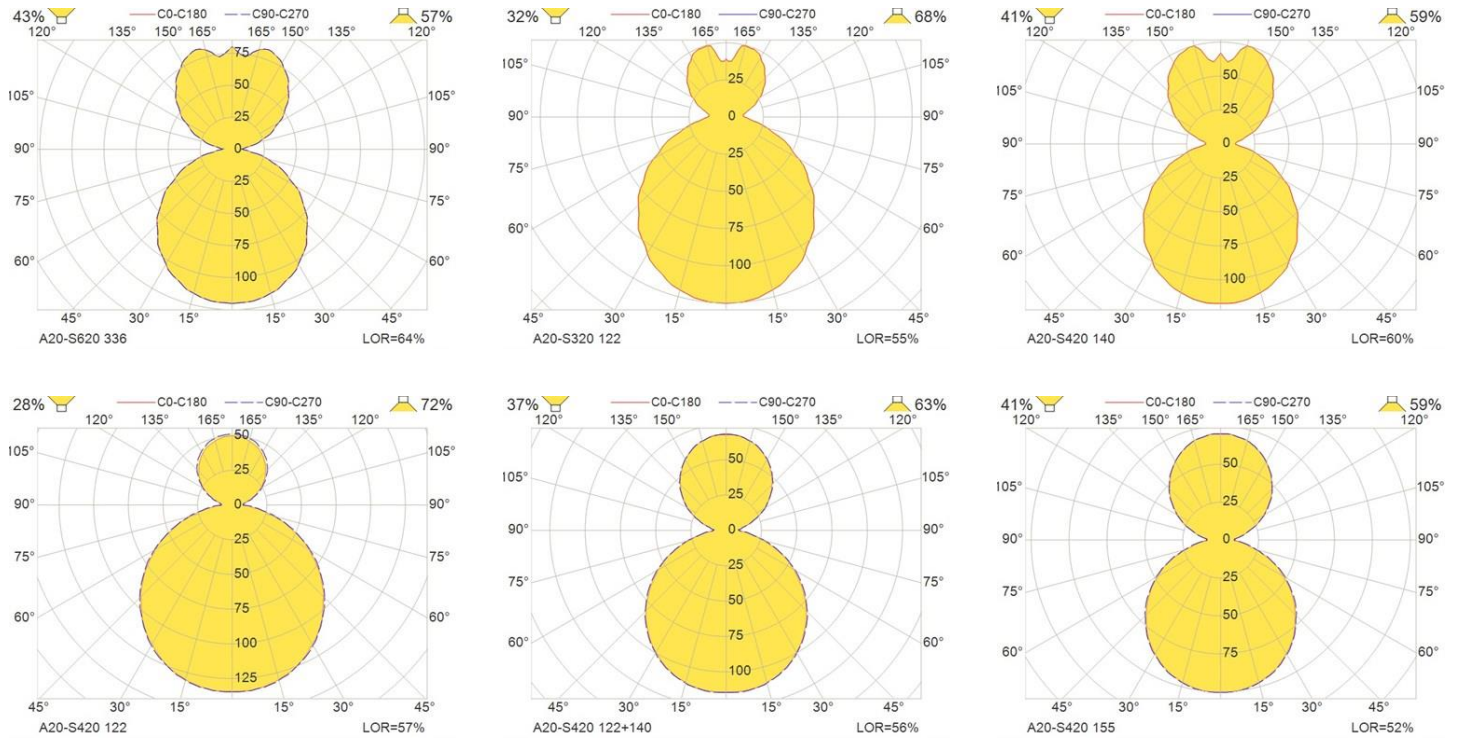

TILKOBLING

5 polet innstikksklemme forberedt for gjennomgangskobling.

INTEGRERT SENSOR

U-SEN: Ultrasonisk bevegelsessensor

A20-S | A20-S LED

MÅLSKISSE

A20-S620

A20-S320

A20-S420

A20-S | A20-S LED

LYSMÅLING

BILDER

A20-S entre'

A20-S A20-SQ sittegruppe

A20-S620 bakside

A20-S620 enkel montering