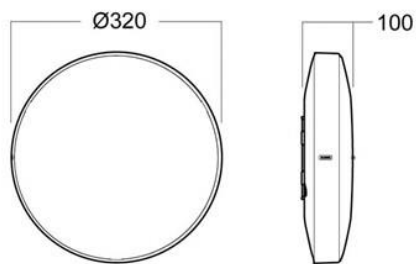

TILKOBLING

5 polet innstikksklemme forberedt for gjennomgangskobling.

INTEGRERT SENSOR

U-SEN: Ultrasonisk bevegelsessensor

A20-S | A20-S LED

MÅLSKISSE

A20-S620

A20-S320