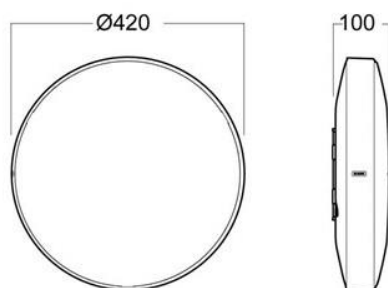

Enkelte varianter kan leveres med ultrasonisk bevegelsessensor.

A20-S LED er tilgjengelig i to størrelser, A20-S320 (Ø320 mm) og A20-S420 (Ø420 mm). Den konvensjonelle løsningen har også A20-S620 (Ø620 mm) i tillegg.

TILKOBLING

5 polet innstikksklemme forberedt for gjennomgangskobling.

INTEGRERT SENSOR

U-SEN: Ultrasonisk bevegelsessensor

A20-S | A20-S LED

MÅLSKISSE

A20-S620

A20-S320