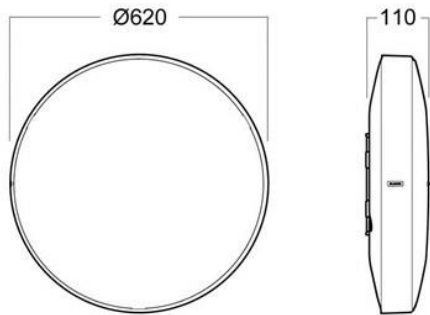

Enkelte varianter kan leveres med ultrasonisk bevegelsessensor.

A20-S LED er tilgjengelig i to størrelser, A20-S320 (Ø320 mm) og A20-S420 (Ø420 mm). Den konvensjonelle løsningen har også A20-S620 (Ø620 mm) i tillegg.

TILKOBLING

5 polet innstikksklemme forberedt for gjennomgangskobling.

INTEGRERT SENSOR

U-SEN: Ultrasonisk bevegelsessensor

A20-S | A20-S LED

MÅLSKISSE

A20-S620

A20-S320

A20-S420

A20-S | A20-S LED

LYSMÅLING

BILDER

A20-S entre'

A20-S A20-SQ sittegruppe

A20-S620 bakside

A20-S620 enkel montering