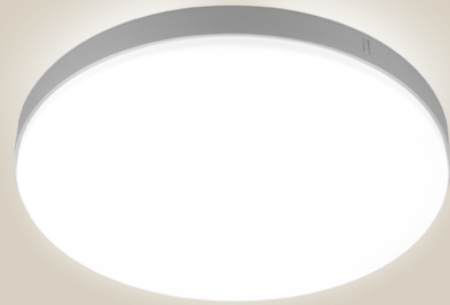

A20-S | A20-S LED

Dekorative løsninger

Glamox A20-S | A20-S LED er en slank og raffinert armaturserie med moderne form og behagelig lysfordeling. Enkelte varianter kan leveres med energisparende LED løsning. Våre designere har først og fremst utviklet et produkt som utvider muligheten for en helhetlig stil gjennom hele bygget.

A20-S er en sirkulær utenpåliggende armatur med spennende bakgrunnsbelysning som skaper en rolig og tiltalende atmosfære. Armaturene fungerer godt både som tak- og veggarmatur.

Armaturen leveres i førsteklasses materialer og elegant, presis finish. Armaturhuset er i presstøpt aluminium med grå polyester pulverlakk (RAL 9006). A20 leveres med en skjerm i opal satin akryl og er tilgjengelig med flere alternative lyskildevalg.

Enkelte varianter kan leveres med ultrasonisk bevegelsessensor.

A20-S LED er tilgjengelig i to størrelser, A20-S320 (Ø320 mm) og A20-S420 (Ø420 mm). Den konvensjonelle løsningen har også A20-S620 (Ø620 mm) i tillegg.