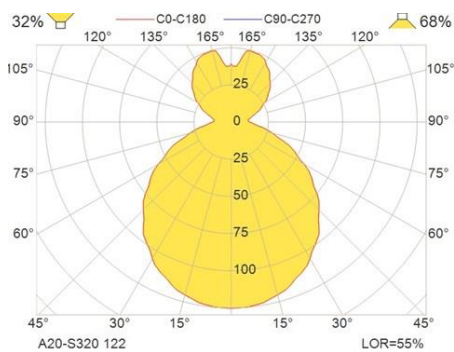

TILKOBLING

5 polet innstikksklemme forberedt for gjennomgangskobling.

INTEGRERT SENSOR

U-SEN: Ultrasonisk bevegelsessensor

A20-S | A20-S LED

MÅLSKISSE

A20-S620

A20-S320

A20-S420

A20-S | A20-S LED

LYSMÅLING

BILDER

A20-S entre'

A20-S A20-SQ sittegruppe

A20-S620 bakside

A20-S620 enkel montering