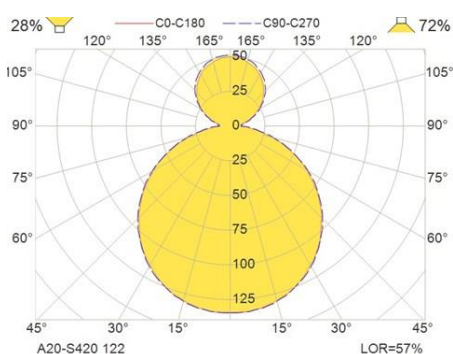

A20-S420

A20-S | A20-S LED

LYSMÅLING

BILDER

A20-S entre'

A20-S A20-SQ sittegruppe

A20-S620 bakside

A20-S620 enkel montering