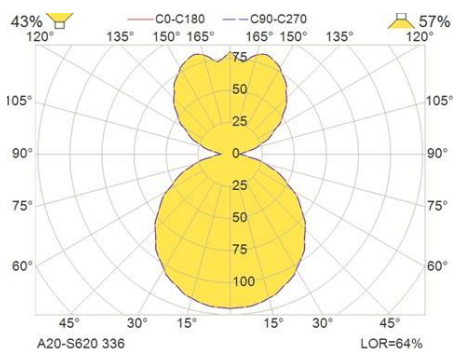

TILKOBLING

5 polet innstikksklemme forberedt for gjennomgangskobling.

INTEGRERT SENSOR

U-SEN: Ultrasonisk bevegelsessensor

A20-S | A20-S LED

MÅLSKISSE

A20-S620

A20-S320

A20-S420

A20-S | A20-S LED

LYSMÅLING

BILDER

A20-S entre'

A20-S A20-SQ sittegruppe

A20-S620 bakside

A20-S620 enkel montering