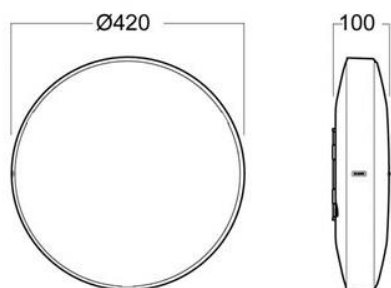

TILKOBLING

5 polet innstikksklemme forberedt for gjennomgangskobling.

INTEGRERT SENSOR

U-SEN: Ultrasonisk bevegelsessensor

A20-S | A20-S LED

MÅLSKISSE

A20-S620

A20-S320