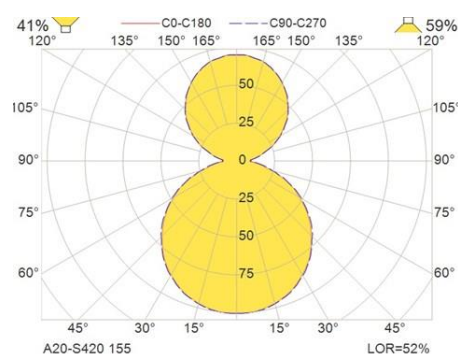

A20-S420

A20-S | A20-S LED

LYSMÅLING

BILDER

A20-S entre'

A20-S A20-SQ sittegruppe

A20-S620 bakside

A20-S620 enkel montering