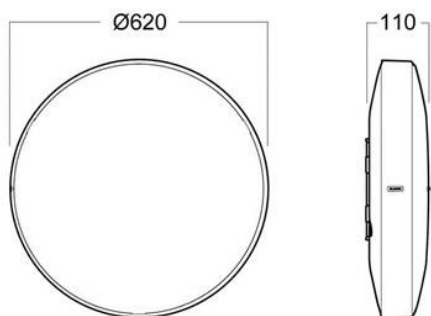

Enkelte varianter kan leveres med ultrasonisk bevegelsessensor.

A20-S LED er tilgjengelig i to størrelser, A20-S320 (Ø320 mm) og A20-S420 (Ø420 mm). Den konvensjonelle løsningen har også A20-S620 (Ø620 mm) i tillegg.

TILKOBLING

5 polet innstikksklemme forberedt for gjennomgangskobling.

INTEGRERT SENSOR

U-SEN: Ultrasonisk bevegelsessensor

A20-S | A20-S LED

MÅLSKISSE

A20-S620

A20-S320

A20-S420

A20-S | A20-S LED

LYSMÅLING

BILDER

A20-S entre'

A20-S A20-SQ sittegruppe

A20-S620 bakside

A20-S620 enkel montering