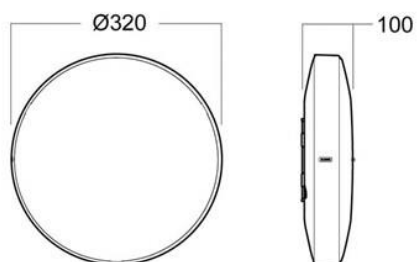

TILKOBLING

5 polet innstikksklemme forberedt for gjennomgangskobling.

INTEGRERT SENSOR

U-SEN: Ultrasonisk bevegelsessensor

A20-S | A20-S LED

MÅLSKISSE

A20-S620

A20-S320