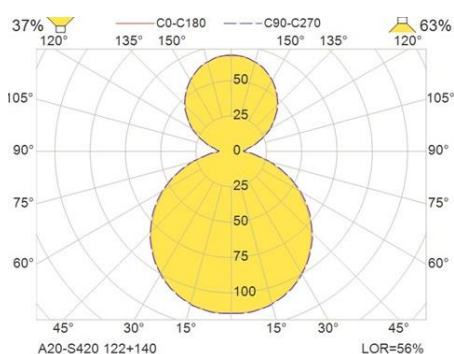

A20-S | A20-S LED

LYSMÅLING