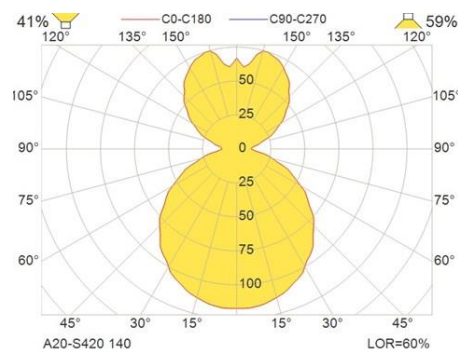

TILKOBLING

5 polet innstikksklemme forberedt for gjennomgangskobling.

INTEGRERT SENSOR

U-SEN: Ultrasonisk bevegelsessensor

A20-S | A20-S LED

MÅLSKISSE

A20-S620

A20-S320

A20-S420

A20-S | A20-S LED

LYSMÅLING

BILDER

A20-S entre'

A20-S A20-SQ sittegruppe

A20-S620 bakside

A20-S620 enkel montering