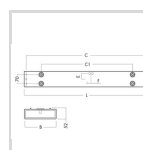

#### Dimensjoner

Nettovekt:	2,9
Bruttovekt (kg):	3,16
Lengde (mm):	1237
Bredde (mm):	154
Høyde (mm):	52