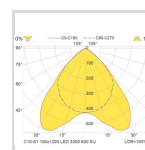

#### Dimensjoner

Nettovekt:	2,9
Bruttovekt (kg):	3,16
Lengde (mm):	1237
Bredde (mm):	154
Høyde (mm):	52