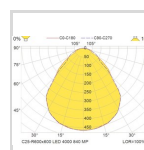

Teknisk data

IP klasse 40

Optikk

Optikk MP - n
Avdeknings materiale
Lysfordeling Opp/Ned

Driver

Driver
Antall LED drivere

Lystekniske data

Lyskilde
Fargegjengivelse og fargetemperatur
Lumen Ut
MacAdam step
Lumen/Watt
Medianlevetid (EN 62717) Ta25 5