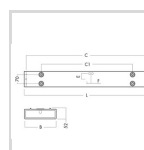

Teknisk data

IP klasse
Minimum omgivelsestemperatur (°C)
Maksimal omgivelsestemperatur (Ta=°C)

Driver

Driver
Antall LED drivere
Elektrisk tilbehør

Lystekniske data

Lyskilde	
Fargegjengivelse og fargetemperatur	
Lumen Ut	
MacAdam step	
Lumen/Watt	
Medianlevetid (EN 62717) Ta25	10
Lystilbakegang (LLMF) etter 50000h Ta25	
Medianlevetid (EN 62717) L80 Ta25 (h)