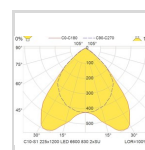

Teknisk data

IP klasse
Minimum omgivelsestemperatur (°C)
Maksimal omgivelsestemperatur (Ta=°C)

Driver

Driver
Antall LED drivere
Elektrisk tilbehør

Lystekniske data

Lyskilde	
Fargegjengivelse og fargetemperatur	
Lumen Ut	
MacAdam step	
Lumen/Watt	
Medianlevetid (EN 62717) Ta25	10
Lystilbakegang (LLMF) etter 50000h Ta25	
Medianlevetid (EN 62717) L80 Ta25 (h)