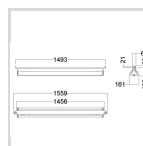

Lagerkategori C

Teknisk data

IP klasse:	23
Minimum omgivelsestemperatur (°C):	-25
Maksimal omgivelsestemperatur (Ta=°C):	40

Dimensjoner

Nettvekt:	3,5
Bruttvekt (kg):	3,54
Lengde (mm):	1559
Bredde (mm):	161
Høyde (mm):	136

Tilkobling	
Ledningstilkobling:	7x2x2.5 PI
Tilkopling:	Kun 230V

Medianlevetid (EN 62717) L80 MaxTa (h)
Sensor informasjon
Dekningsvinkel på tvers (°)
Dekningsvinkel på langs (°)
Maks monteringshøyde / dekningslengde (meter)
Sensor type
Kommunikasjon
Kommunikasjonsprotokoll
Trådløs båndbredde/protokoll