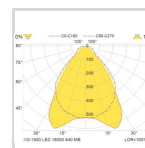

Lagerkategori **C**

Teknisk data

IP klasse:	23
Minimum omgivelsestemperatur (°C):	-25
Maksimal omgivelsestemperatur (Ta=°C):	35

Dimensjoner

Nettvekt:	3,3
Bruttvekt (kg):	3.62
Lengde (mm):	1559
Bredde (mm):	161
Høyde (mm):	136