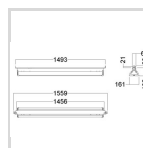

Lagerkategori **C**

Teknisk data

IP klasse:	23
Minimum omgivelsestemperatur (°C):	-25
Maksimal omgivelsestemperatur (Ta=°C):	35

Dimensjoner

Nettvekt:	3,3
Bruttvekt (kg):	3.62
Lengde (mm):	1559
Bredde (mm):	161
Høyde (mm):	136

Tilkobling	
Ledningstilkobling:	7x2x2.5 PI
Tilkopling:	Kun 230V

Medianlevetid (EN 62717) L70 MaxTa (h)
Sensor informasjon
Dekningsvinkel på tvers (°)
Dekningsvinkel på langs (°)
Maks monteringshøyde / dekningslengde (meter)
Sensor type
Kommunikasjon
Kommunikasjonsprotokoll
Trådløs båndbredde/protokoll