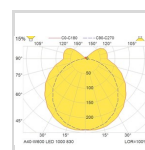

Teknisk data

IP klasse	
Maksimal omgivelsestemperatur (Ta=°C)	

Armaturhus

Materiale	
Farge	

Driver

Driver	
Antall LED drivere	
Elektrisk tilbehør	Basic ON/OFF mil

Lystekniske data

Lyskilde	
Fargegjengivelse og fargetemperatur	
Lumen Ut	
MacAdam step	
Lumen/Watt