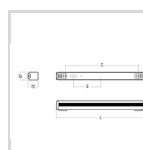

Teknisk data

IP klasse	
Maksimal omgivelsestemperatur (Ta=°C)	

Armaturhus

Materiale	
Farge	

Driver

Driver	
Antall LED drivere	
Elektrisk tilbehør	Basic ON/OFF mil

Lystekniske data

Lyskilde	
Fargegjengivelse og fargetemperatur	
Lumen Ut	
MacAdam step	
Lumen/Watt