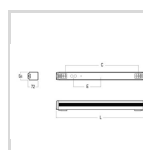

A40-W

A40812268

A40-W600 LED 1000 HF 840 SMR-SEN

En baderomsarmatur med en enkel og funksjonell design. Armaturhuset er i stål, og skjermen er i tredobbel ekstrudert akryl, med endestykker i kunststoff.

Armaturen er fleksibel og kan monteres både horisontalt og vertikalt.

[Vis beskrivelsestekst >](#)

Elnummer **3330255**

Lagerkategori **A**

Optikk

Optikk: OP - opal

Lysfordeling Opp/Ned: 50/50

Elektriske data

Spenning fra (V): 220

Spenning til (V) : 240

Frekvens (Hz): 50

Maksimal frekvens (Hz): 60

Totalt effektforbruk (W): 10

Antall armaturer på automatsikring 10A type B (80% belastning): 22

Antall armaturer på automatsikring 10A type C (80% belastning): 37

Antall armaturer på automatsikring 16A type B (80% belastning): 36

Antall armaturer på automatsikring 16A type C (80% belastning): 60

Leakage Current (mA): 0,25

Lystekniske data

Lyskilde: LED

Fargegjengivelse og fargetemperatur: CRI>80, 4000K

Teknisk data

IP klasse

Maksimal omgivelsestemperatur (Ta=°C)

Dimensjoner

Nettovekt

Bruttovekt (kg)

Lengde (mm)

Bredde (mm)

Høyde (mm)

Armaturhus

Materiale

Farge

Driver

Driver

Antall LED drivere

Elektrisk tilbehør

ON/OFF mi