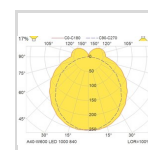

A40-W

A40812268

A40-W600 LED 1000 HF 840 SMR-SEN

En baderomsarmatur med en enkel og funksjonell design. Armaturhuset er i stål, og skjermen er i tredobbel ekstrudert akryl, med endestykker i kunststoff.

Armaturen er fleksibel og kan monteres både horisontalt og vertikalt.

[Vis beskrivelsestekst >](#)

Elnummer **3330255**

Lagerkategori **A**

Optikk

Optikk: OP - opal

Lysfordeling Opp/Ned: 50/50

Elektriske data

Spenning fra (V): 220

Spenning til (V) : 240

Frekvens (Hz): 50

Maksimal frekvens (Hz): 60

Totalt effektforbruk (W): 10

Antall armaturer på automatsikring 10A type B (80% belastning): 22

Antall armaturer på automatsikring 10A type C (80% belastning): 37

Antall armaturer på automatsikring 16A type B (80% belastning): 36

Antall armaturer på automatsikring 16A type C (80% belastning): 60

Leakage Current (mA): 0,25

Lystekniske data

Lyskilde: LED

Fargegjengivelse og fargetemperatur: CRI>80, 4000K

Teknisk data

IP klasse

Maksimal omgivelsestemperatur (Ta=°C)

Dimensjoner

Nettovekt

Bruttovekt (kg)

Lengde (mm)

Bredde (mm)

Høyde (mm)

Armaturhus

Materiale

Farge

Driver

Driver

Antall LED drivere

Elektrisk tilbehør

ON/OFF mi