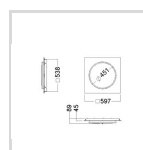

Teknisk data

IP klasse	55
IK klasse	
Minimum omgivelsestemperatur (°C)	
Maksimal omgivelsestemperatur (Ta=°C)	

Armaturhus

Materiale	
Farge	

Lystekniske data

Lyskilde	
Fargegjengivelse og fargetemperatur	
Lumen Ut	
MacAdam step	
Lumen/Watt	
Medianlevetid (EN 62717) Ta25	10
Lystilbakegang (LLMF) etter 50000h Ta25	
Medianlevetid (EN 62717) L90 Ta25 (h)