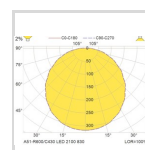

Teknisk data

IP klasse	55
IK klasse	
Minimum omgivelsestemperatur (°C)	
Maksimal omgivelsestemperatur (Ta=°C)	

Armaturhus

Materiale	
Farge	

Lystekniske data

Lyskilde	
Fargegjengivelse og fargetemperatur	
Lumen Ut	
MacAdam step	
Lumen/Watt	
Medianlevetid (EN 62717) Ta25	10
Lystilbakegang (LLMF) etter 50000h Ta25	
Medianlevetid (EN 62717) L90 Ta25 (h)