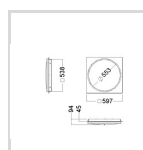

Teknisk data

IP klasse	55
IK klasse	
Minimum omgivelsestemperatur (°C)	
Maksimal omgivelsestemperatur (Ta=°C)	

Armaturhus

Materiale	
Farge	

Lystekniske data

Lyskilde	
Fargegjengivelse og fargetemperatur	
Lumen Ut	
MacAdam step	
Lumen/Watt	
Medianlevetid (EN 62717) Ta25	10
Lystilbakegang (LLMF) etter 50000h Ta25	
Medianlevetid (EN 62717) L90 Ta25 (h)