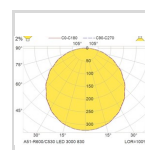

Elnummer **3330261**

Lagerkategori **A**

Dimensjoner

Nettovekt:	5,2
Bruttovekt (kg):	5,68
Lengde (mm):	597
Bredde (mm):	597
Høyde (mm):	94

Optikk

Optikk:	OP - opal
Avdeknings materiale:	Akryl
Lysfordeling Opp/Ned:	0/100

Teknisk data

IP klasse	55
IK klasse	
Minimum omgivelsestemperatur (°C)	
Maksimal omgivelsestemperatur (Ta=°C)	

Armaturhus

Materiale	
Farge	

Lystekniske data

Lyskilde	
Fargegjengivelse og fargetemperatur	
Lumen Ut	
MacAdam step	
Lumen/Watt	
Medianlevetid (EN 62717) Ta25	10
Lystilbakegang (LLMF) etter 50000h Ta25	
Medianlevetid (EN 62717) L90 Ta25 (h)	