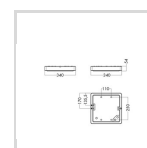

Teknisk data

IP klasse
IK klasse
Maksimal omgivelsestemperatur (Ta=°C)

Armaturhus

Materiale
Farge

Driver

Driver

Lystekniske data

Lyskilde
Fargegjengivelse og fargetemperatur
Lumen Ut
MacAdam step
Lumen/Watt
Medianlevetid (EN 62717) Max Ta