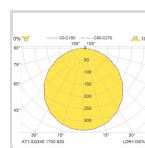

Teknisk data

IP klasse
IK klasse
Maksimal omgivelsestemperatur (Ta=°C)

Armaturhus

Materiale
Farge

Driver

Driver

Lystekniske data

Lyskilde
Fargegjengivelse og fargetemperatur
Lumen Ut
MacAdam step
Lumen/Watt
Medianlevetid (EN 62717) Max Ta