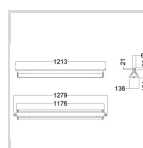

### Dimensjoner

Nettovekt:	2,6
Bruttovekt (kg):	2,88
Lengde (mm):	1279
Bredde (mm):	136
Høyde (mm):	121