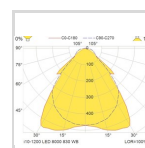

### Dimensjoner

Nettovekt:	2,6
Bruttovekt (kg):	2,88
Lengde (mm):	1279
Bredde (mm):	136
Høyde (mm):	121