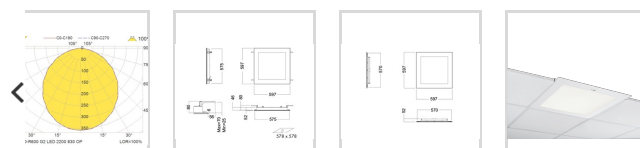

C70-R G2

C70091682

C70-R600 G2 LED 2200 HF 830 SPR-SEN LI/O OP

C70-R G2 er en fleksibel armatur for innfelling i tak og har en synlig ramme som gir den et rent formspråk med sin enhetlig design. [Vis beskrivelsestekst >](#)

Elnummer 3330272

Lagerkategori A

Teknisk data

IP klasse:	40
Minimum omgivelsestemperatur (°C):	-20
Maksimal omgivelsestemperatur (Ta=°C):	45

Dimensjoner

Nettovekt:	3,9
Bruttovekt (kg):	4,24
Lengde (mm):	597
Bredde (mm):	597
Høyde (mm):	52