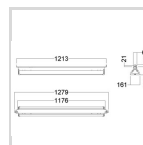

### Dimensjoner

Nettovekt:	2,7
Bruttovekt (kg):	2,98
Lengde (mm):	1279
Bredde (mm):	161
Høyde (mm):	136