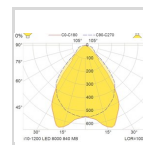

### Dimensjoner

Nettovekt:	2,7
Bruttovekt (kg):	2,98
Lengde (mm):	1279
Bredde (mm):	161
Høyde (mm):	136