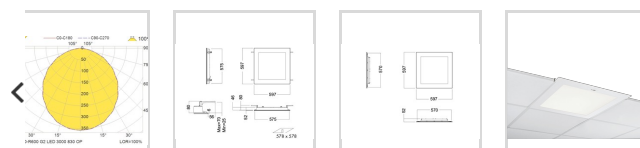

C70-R G2

C70091927

C70-R600 G2 LED 3000 HF 830 SPR-SEN LI/O OP

C70-R G2 er en fleksibel armatur for innfelling i tak og har en synlig ramme som gir den et rent formspråk med sin enhetlig design. [Vis beskrivelsestekst >](#)

Elnummer 3330274

Lagerkategori A

Teknisk data

IP klasse:	40
Minimum omgivelsestemperatur (°C):	-20
Maksimal omgivelsestemperatur (Ta=°C):	35

Dimensjoner

Nettovekt:	3,9
Bruttovekt (kg):	4,2
Lengde (mm):	597
Bredde (mm):	597
Høyde (mm):	52