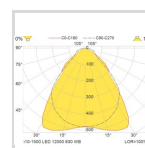

Lagerkategori A

Dimensjoner

Nettovekt:	3,2
Bruttovekt (kg):	3,46
Lengde (mm):	1559
Bredde (mm):	136
Høyde (mm):	121

Optikk

Optikk:	WB-bredstrålende
Reflektor materiale:	Sølvbelagt aluminium
Lysfordeling Opp/Ned:	0/100