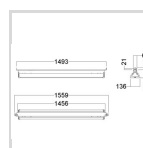

Lagerkategori A

Dimensjoner

Nettovekt:	3,2
Bruttovekt (kg):	3,46
Lengde (mm):	1559
Bredde (mm):	136
Høyde (mm):	121

Optikk

Optikk:	WB-bredstrålende
Reflektor materiale:	Sølvbelagt aluminium
Lysfordeling Opp/Ned:	0/100