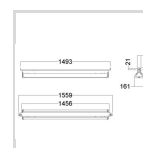

Elnummer 3330277

Lagerkategori A

Dimensjoner

Nettovekt:	3,3
Bruttovekt (kg):	3,68
Lengde (mm):	1559
Bredde (mm):	161
Høyde (mm):	136

Optikk

Optikk:	MB = Medium strålende reflektor
Reflektor materiale:	Sølvbelagt aluminium
Lysfordeling Opp/Ned:	0/100