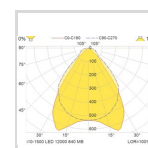

Elnummer 3330277

Lagerkategori A

Dimensjoner

Nettovekt:	3,3
Bruttovekt (kg):	3,68
Lengde (mm):	1559
Bredde (mm):	161
Høyde (mm):	136

Optikk

Optikk:	MB = Medium strålende reflektor
Reflektor materiale:	Sølvbelagt aluminium
Lysfordeling Opp/Ned:	0/100