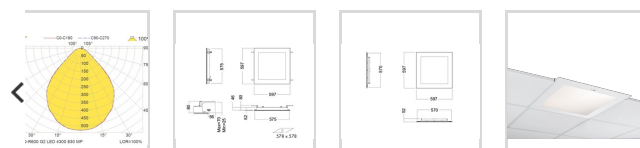

[Last ned](#)

[Om oss](#)

[Kontakt](#)

[Varme](#)

C70-R G2

C70091532

C70-R600 G2 LED 4300 HF 830 SPR-SEN LI/O MP

C70-R G2 er en fleksibel armatur for innfelling i tak og har en synlig ramme som gir den et rent formspråk med sin enhetlig design. [Vis beskrivelsestekst](#) >

Elnummer

Lagerkategori

A

Teknisk data

IP klasse:	40
Minimum omgivelsestemperatur (°C):	-20
Maksimal omgivelsestemperatur (Ta=°C):	25

Dimensjoner

Nettovekt:	4
Bruttovekt (kg):	4,34
Lengde (mm):	597
Bredde (mm):	597
Høyde (mm):	52

Elektriske data

Spenning fra (V):	220
Spenning til (V) :	240
Frekvens (Hz):	50
Maksimal frekvens (Hz):	60
Totalt effektforbruk (W):	35
Antall armaturer på automatsikring 10A type B (80% belastning):	15

Armatuurhus

Materiale	Stål o
Farge	

Optikk

Optikk	MP - n
Lysfordeling Opp/Ned	

Driver

Driver	H
Antall LED drivere	
Elektrisk tilbehør	SPR-SEN (PIR-sensor, ON /

Lystekniske data

Lyskilde	
Fargegjengivelse og fargetemperatur	
Lumen Ut	
MacAdam step	
Lumen/Watt