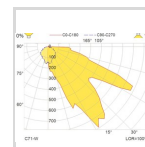

Elnummer 3330279

Lagerkategori A

Dimensjoner

Nettovekt:	0,1
Bruttovekt (kg):	0,06
Bredde (mm):	86
Høyde (mm):	86
Dybde (mm):	27

Driver

Driver:	HF - ikke dimbar
Antall LED drivere:	1

Lystekniske data

Lyskilde:	LED
Antall lyskilder:	1
Lampeeffekt (W):	3
Fargegjengivelse og fargetemperatur:	CRI>70, 4000K
Lumen Ut:	2
Lumen/Watt:	2