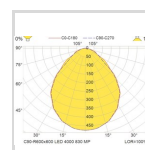

[Human Centric Lighting](#)

[Last ned](#)

[Om oss](#)

[Kontakt](#)

[Varme](#)

C90-R

C90091514

C90-R600 LED 4000 DALI 830 SPR-SEN LI MP

C90-R er en familie av modulære LED-armaturer med fullt opplyste overflater

[Vis beskrivelsestekst >](#)

Elnummer 3330282

Lagerkategori A

Teknisk data

IP klasse:	40
IK klasse:	6
Minimum omgivelsestemperatur (°C):	-25
Maksimal omgivelsestemperatur (Ta=°C):	35

Dimensjoner

Nettvekt:	4,8
Bruttovekt (kg):	5,26
Lengde (mm):	597
Bredde (mm):	597
Høyde (mm):	71
Utsparring (mm):	574x574

Optikk

Optikk:	MP - mikroprismatisk
Avdeknings materiale:	Akryl
Lysfordeling Opp/Ned:	0/100

Armaturhus

Materiale	
Farge	

Driver

Driver	
Antall LED drivere	
Elektrisk tilbehør	SPR-SEN (PIR-sensor, ON /

Lystekniske data

Lyskilde	
Fargegjengivelse og fargetemperatur	
Lumen Ut	
MacAdam step	
Lumen/Watt	
Medianlevetid (EN 62717) Ta25	10
Lystilbakegang (LLMF) etter 50000h Ta25	
Medianlevetid (EN 62717) L80 Ta25 (h)