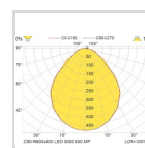

C90-R

C90091516

C90-R600 LED 5000 HF 830 SPR-SEN LI/O MP

C90-R er en familie av modulære LED-armaturer med fullt opplyste overflater

[Vis beskrivelsestekst >](#)

Elnummer 3330285

Lagerkategori A

Teknisk data	
IP klasse:	40
IK klasse:	6
Minimum omgivelsestemperatur (°C):	-25
Maksimal omgivelsestemperatur (Ta=°C):	30
Dimensjoner	
Nettovekt:	4,8
Bruttovekt (kg):	5,26
Lengde (mm):	597
Bredde (mm):	597
Høyde (mm):	71
Utsparring (mm):	574x574
Elektriske data	
Spenning fra (V):	220
Spenning til (V) :	240
Frekvens (Hz):	50
Maksimal frekvens (Hz):	60

Armaturhus	
Materiale	
Farge	
Optikk	
Optikk	MP - r
Avdeknings materiale	
Lysfordeling Opp/Ned	
Driver	
Driver	H
Antall LED drivere	
Elektrisk tilbehør	SPR-SEN (PIR-sensor, ON /
Lystekniske data	
Lyskilde	
Fargegjengivelse og fargetemperatur	
Lumen Ut	
MacAdam step	