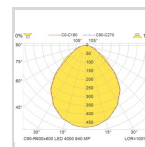

Armaturhus

Materiale

Farge

Driver

Driver

Antall LED drivere

Elektrisk tilbehør

SPR-SEN (PIR-sensor, ON /

Lystekniske data

Lyskilde

Fargegjengivelse og fargetemperatur

Lumen Ut

MacAdam step

Lumen/Watt

Medianlevetid (EN 62717) Ta25

10

Lystilbakegang (LLMF) etter 50000h Ta25

Medianlevetid (EN 62717) L80 Ta25 (h)